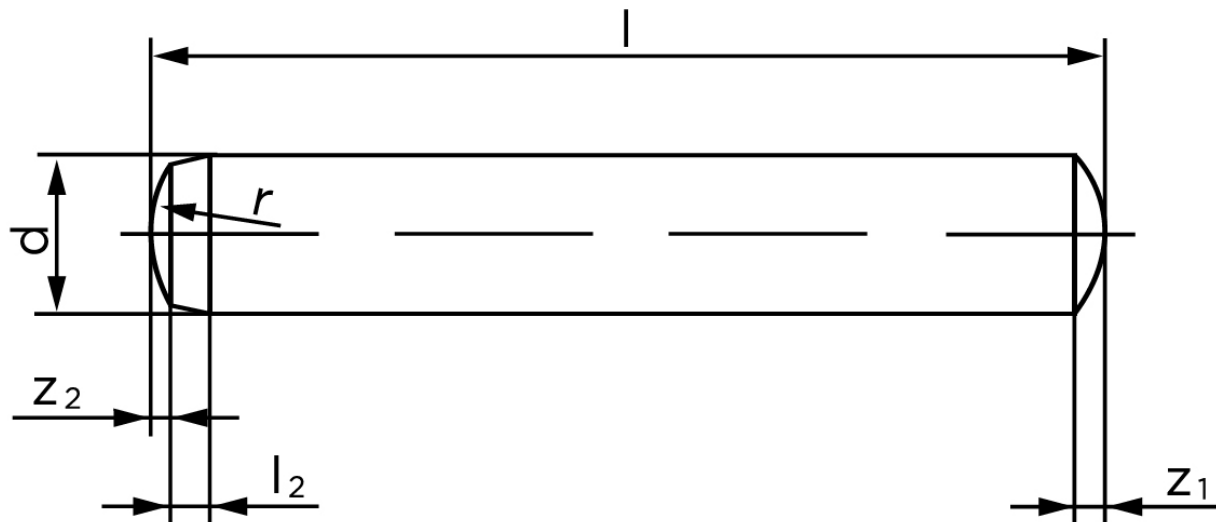

## Cylinderstift DIN 6325 Hærdet Stål 10-m6x26 (100 Stk)

SKU: 063250000100026

GTIN: 4051427179707

Norm	DIN 6325
Dimensions	10
$l_2$	2
$r$	10
$z_1$	1,5
$z_2$	1
$c$	2
Bemærkning	$d$ = nominal size

Bemærk disse data er vejledende, og informationerne skal anses som vejledende, Bolte.dk stiller ingen garanti eller kan stilles til ansvar for overstående datatabel. Er du i tvivl så kontakt os på 75154999.