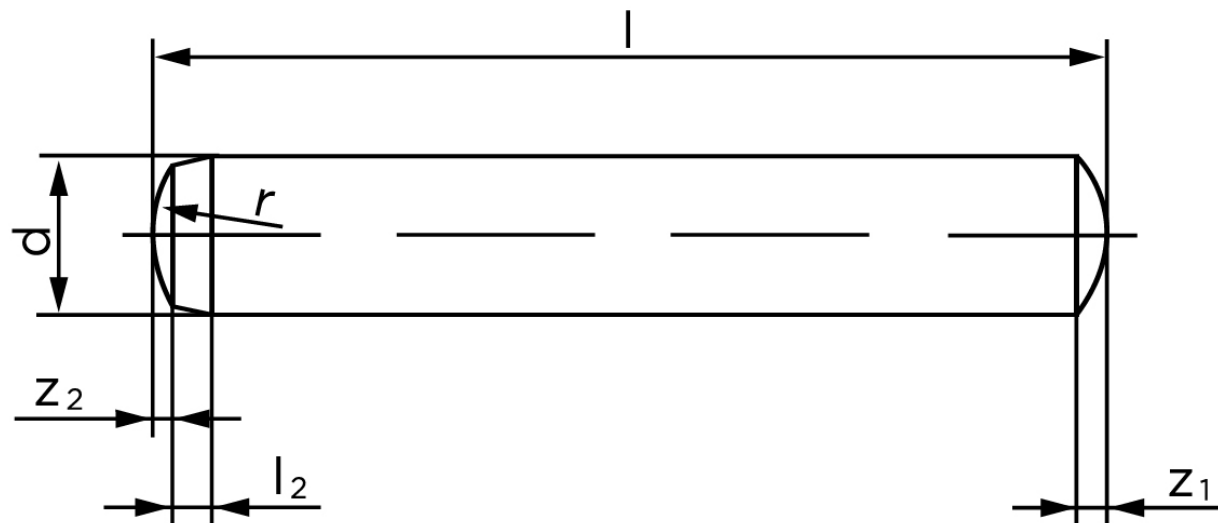

Cylinderstift DIN 6325 Hærdet Stål 10-m6x28 (100 Stk)

SKU: 063250000100028

GTIN: 4051427179714

Norm	DIN 6325
Dimensions	10
l_2	2
r	10
z_1	1,5
z_2	1
c	2
Bemærkning	d = nominal size

Bemærk disse data er vejledende, og informationerne skal anses som vejledende, Bolte.dk stiller ingen garanti eller kan stilles til ansvar for overstående datatabel. Er du i tvivl så kontakt os på 75154999.