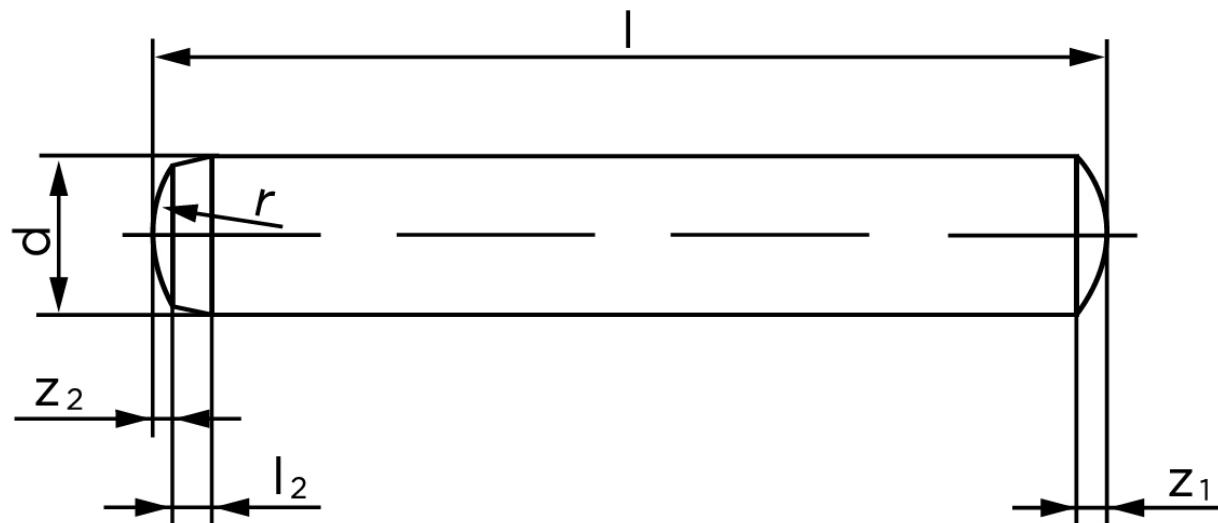

## Cylinderstift DIN 6325 Hærdet Stål 10-m6x60 (100 Stk)

SKU: 063250000100060  
GTIN: 4051427179929

Norm	DIN 6325
Dimensions	10
$l_2$	2
$r$	10
$z_1$	1,5
$z_2$	1
$c$	2
Bemærkning	$d$ = nominal size

Bemærk disse data er vejledende, og informationerne skal anses som vejledende, Bolte.dk stiller ingen garanti eller kan stilles til ansvar for overstående datatabel. Er du i tvivl så kontakt os på 75154999.