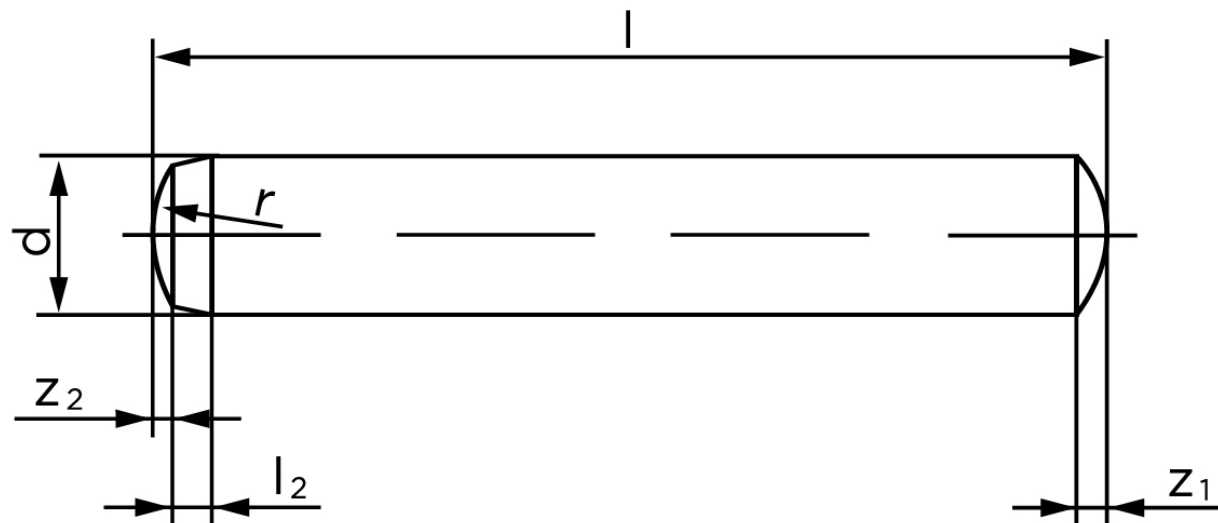

Cylinderstift DIN 6325 Hærdet Stål 10-m6x70 (100 Stk)

SKU: 063250000100070

GTIN: 4051427179943

Norm	DIN 6325
Dimensions	10
l_2	2
r	10
z_1	1,5
z_2	1
c	2
Bemærkning	d = nominal size

Bemærk disse data er vejledende, og informationerne skal anses som vejledende, Bolte.dk stiller ingen garanti eller kan stilles til ansvar for overstående datatabel. Er du i tvivl så kontakt os på 75154999.

Vil du vide mere om dette produkt
Forespørg pris her