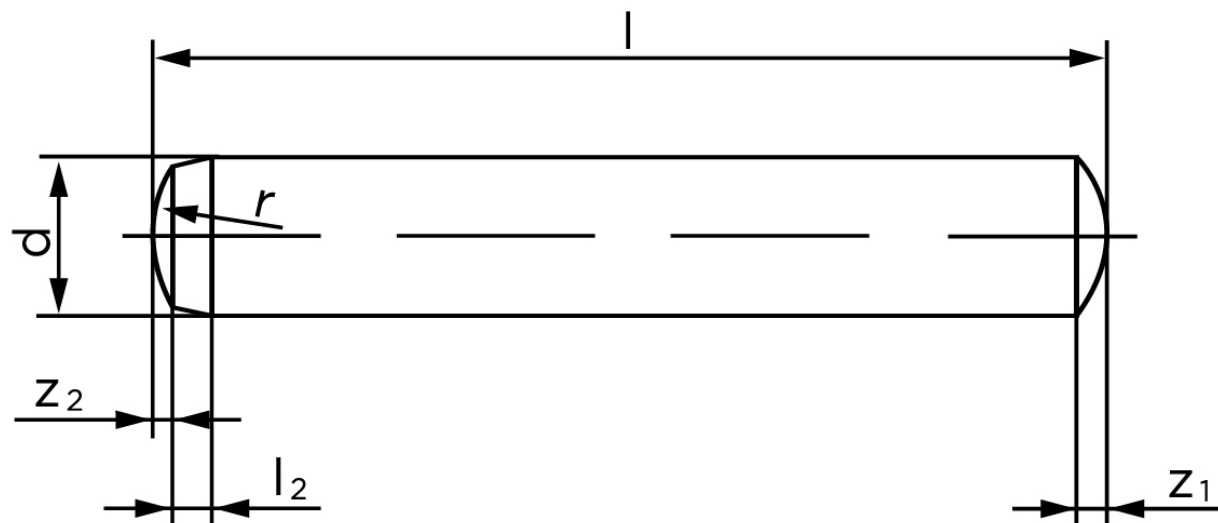

Cylinderstift DIN 6325 Hærdet Stål 12-m6x100 (100 Stk)

SKU: 063250000120100

GTIN: 4051427180482

Norm	DIN 6325
Dimensions	12
l_2	2,5
r	12
z_1	1,8
z_2	1,3
c	2,5
Bemærkning	d = nominal size

Bemærk disse data er vejledende, og informationerne skal anses som vejledende, Bolte.dk stiller ingen garanti eller kan stilles til ansvar for overstående datatabel. Er du i tvivl så kontakt os på 75154999.