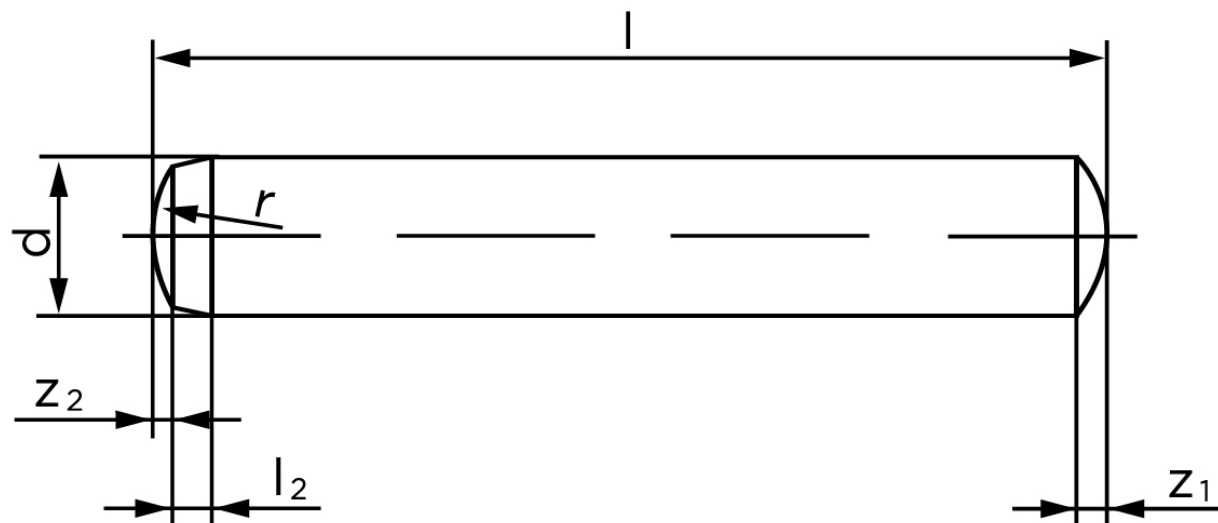

Cylinderstift DIN 6325 Hærdet Stål 12-m6x110 (100 Stk)

SKU: 063250000120110

GTIN: 4051427180512

Norm	DIN 6325
Dimensions	12
l_2	2,5
r	12
z_1	1,8
z_2	1,3
c	2,5
Bemærkning	d = nominal size

Bemærk disse data er vejledende, og informationerne skal anses som vejledende, Bolte.dk stiller ingen garanti eller kan stilles til ansvar for overstående datatabel. Er du i tvivl så kontakt os på 75154999.