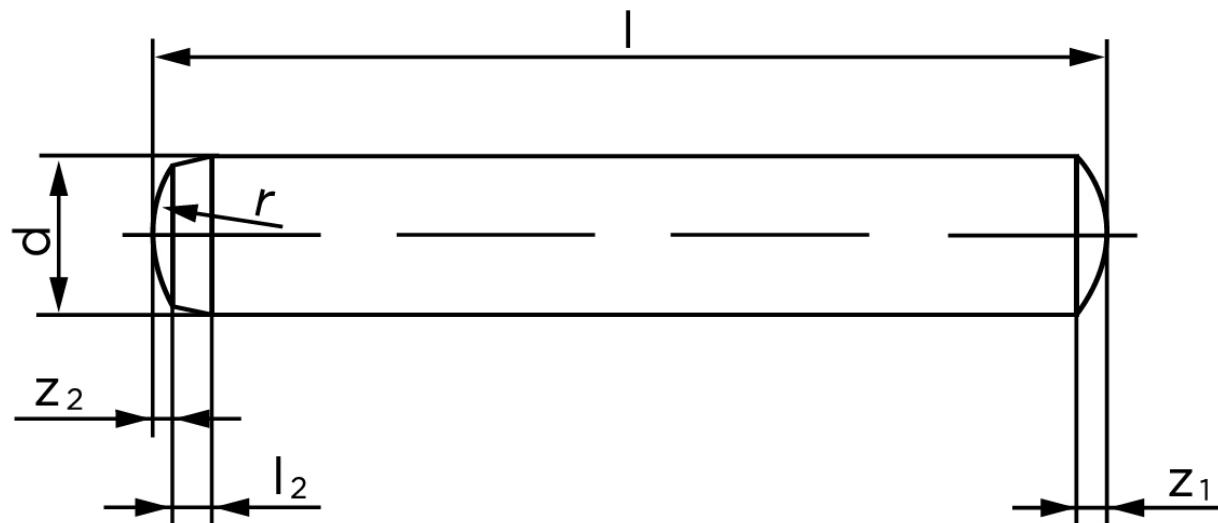

Cylinderstift DIN 6325 Hærdet Stål 12-m6x20 (100 Stk)

SKU: 063250000120020
GTIN: 4051427180109

Norm	DIN 6325
Dimensions	12
l_2	2,5
r	12
z_1	1,8
z_2	1,3
c	2,5
Bemærkning	d = nominal size

Bemærk disse data er vejledende, og informationerne skal anses som vejledende, Bolte.dk stiller ingen garanti eller kan stilles til ansvar for overstående datatabel. Er du i tvivl så kontakt os på 75154999.