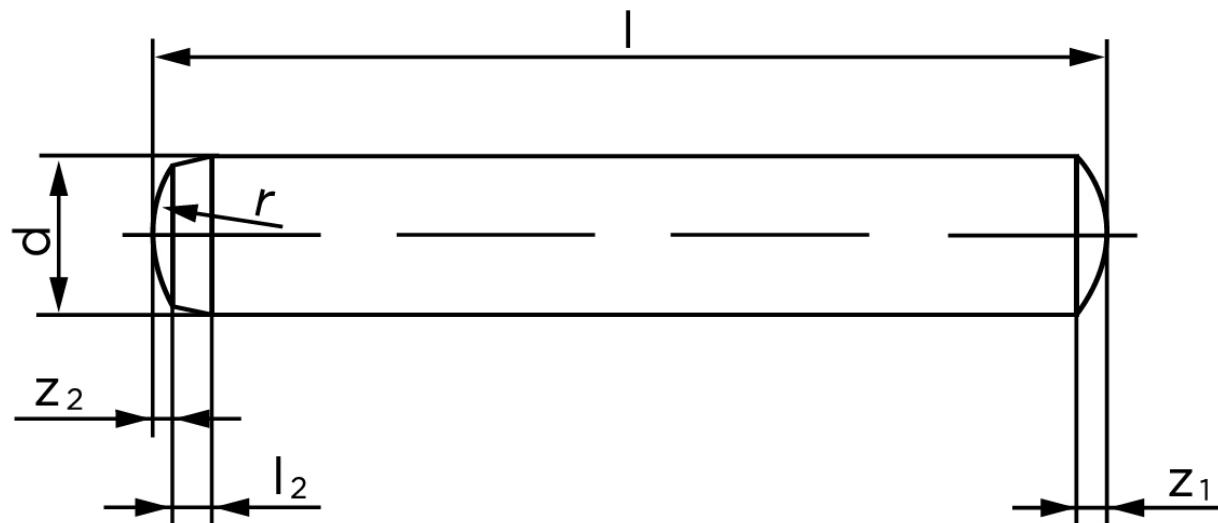

Cylinderstift DIN 6325 Hærdet Stål 12-m6x30 (100 Stk)

SKU: 063250000120030
GTIN: 4051427180178

Norm	DIN 6325
Dimensions	12
l_2	2,5
r	12
z_1	1,8
z_2	1,3
c	2,5
Bemærkning	d = nominal size

Bemærk disse data er vejledende, og informationerne skal anses som vejledende, Bolte.dk stiller ingen garanti eller kan stilles til ansvar for overstående datatabel. Er du i tvivl så kontakt os på 75154999.

Vil du vide mere om dette produkt
Forespørg pris her