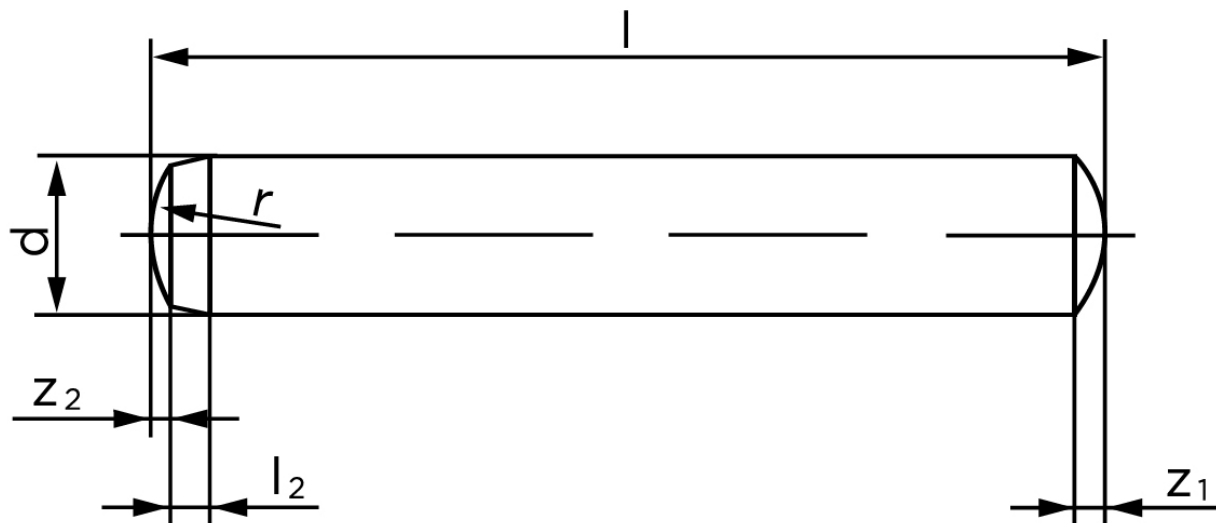

Cylinderstift DIN 6325 Hærdet Stål 12-m6x40 (100 Stk)

SKU: 063250000120040
GTIN: 4051427180246

Norm	DIN 6325
Dimensions	12
l_2	2,5
r	12
z_1	1,8
z_2	1,3
c	2,5
Bemærkning	d = nominal size

Bemærk disse data er vejledende, og informationerne skal anses som vejledende, Bolte.dk stiller ingen garanti eller kan stilles til ansvar for overstående datatabel. Er du i tvivl så kontakt os på 75154999.