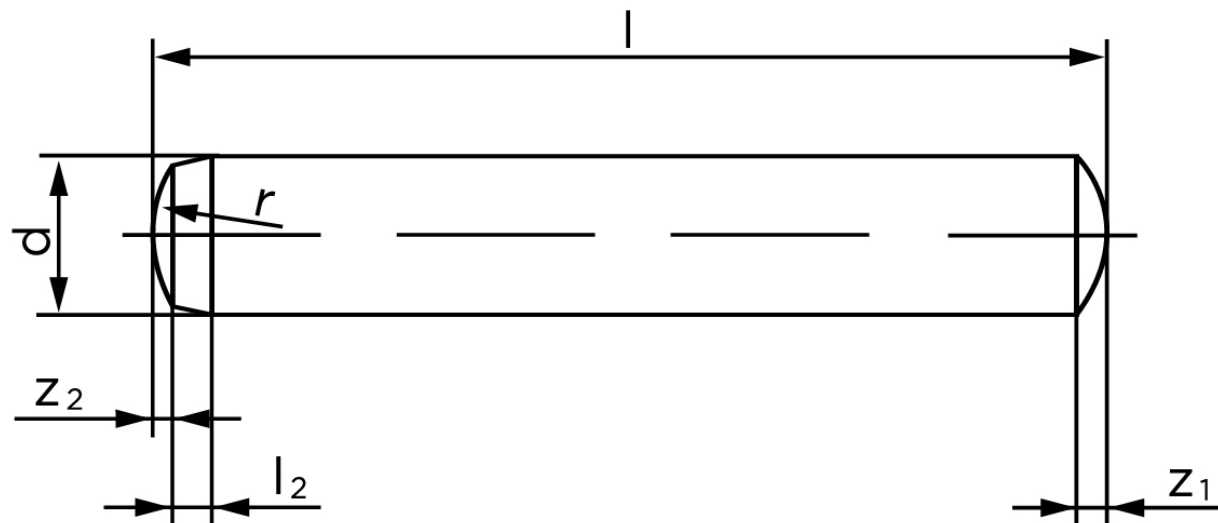

Cylinderstift DIN 6325 Hærdet Stål 12-m6x70 (100 Stk)

SKU: 063250000120070

GTIN: 4051427180321

Norm	DIN 6325
Dimensions	12
l_2	2,5
r	12
z_1	1,8
z_2	1,3
c	2,5
Bemærkning	d = nominal size

Bemærk disse data er vejledende, og informationerne skal anses som vejledende, Bolte.dk stiller ingen garanti eller kan stilles til ansvar for overstående datatabel. Er du i tvivl så kontakt os på 75154999.