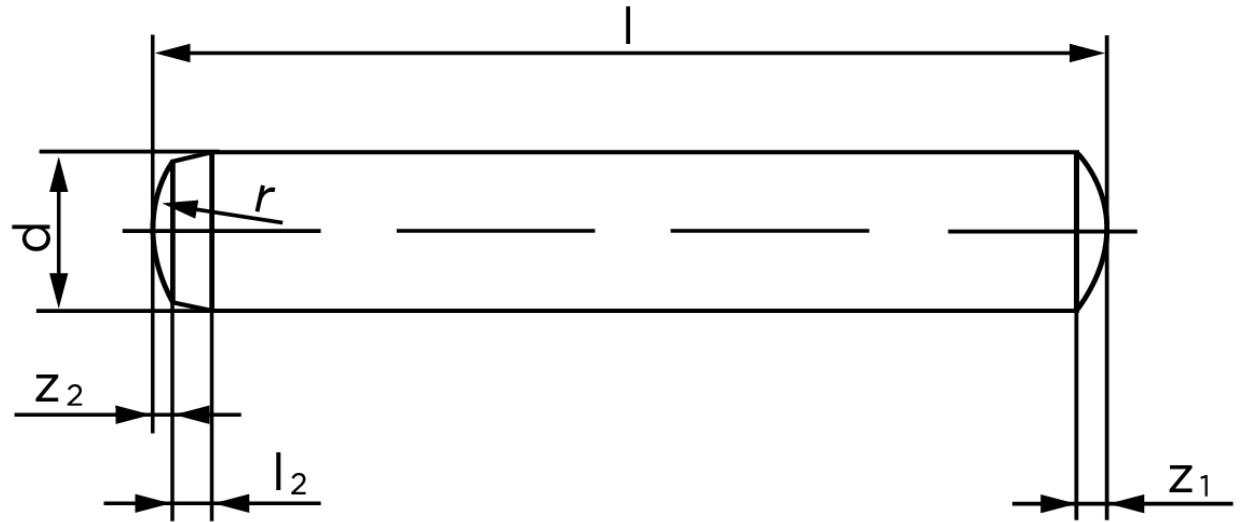

Cylinderstift DIN 6325 Hærdet Stål 12-m6x90 (100 Stk)

SKU: 063250000120090

GTIN: 4051427180420

Norm	DIN 6325
Dimensions	12
l_2	2,5
r	12
z_1	1,8
z_2	1,3
c	2,5
Bemærkning	d = nominal size

Bemærk disse data er vejledende, og informationerne skal anses som vejledende, Bolte.dk stiller ingen garanti eller kan stilles til ansvar for overstående datatabel. Er du i tvivl så kontakt os på 75154999.