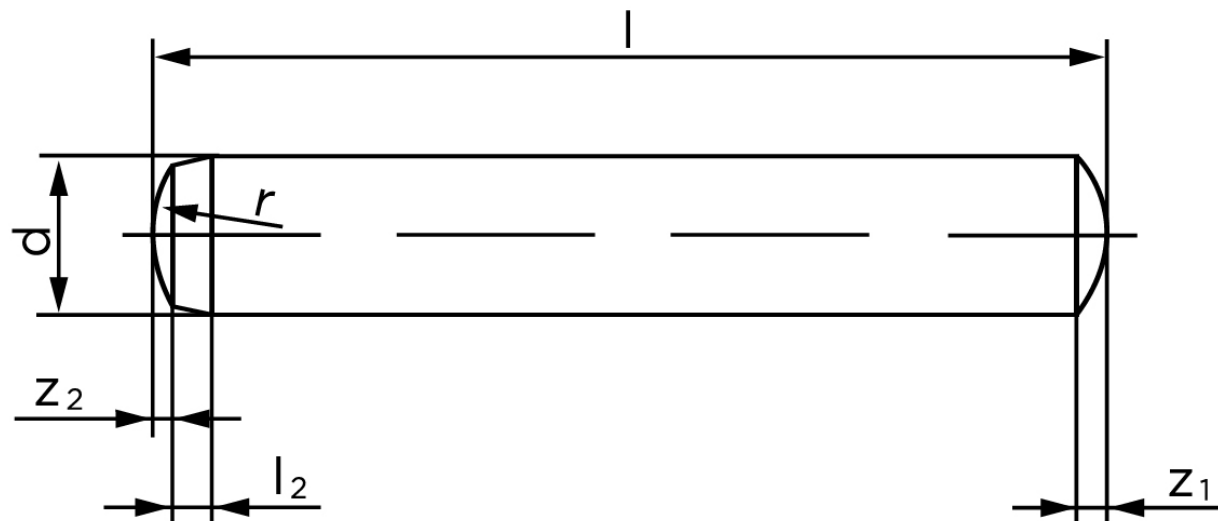

## Cylinderstift DIN 6325 Hærdet Stål 14-m6x70 (50 Stk)

SKU: 063250000140070

GTIN: 4051427180628

Norm	DIN 6325
Dimensions	14
$l_2$	2,5
$r$	16
$z_1$	2
$z_2$	1,3
Bemærkning	d = nominal size

Bemærk disse data er vejledende, og informationerne skal anses som vejledende, Bolte.dk stiller ingen garanti eller kan stilles til ansvar for overstående datatabel. Er du i tvivl så kontakt os på 75154999.