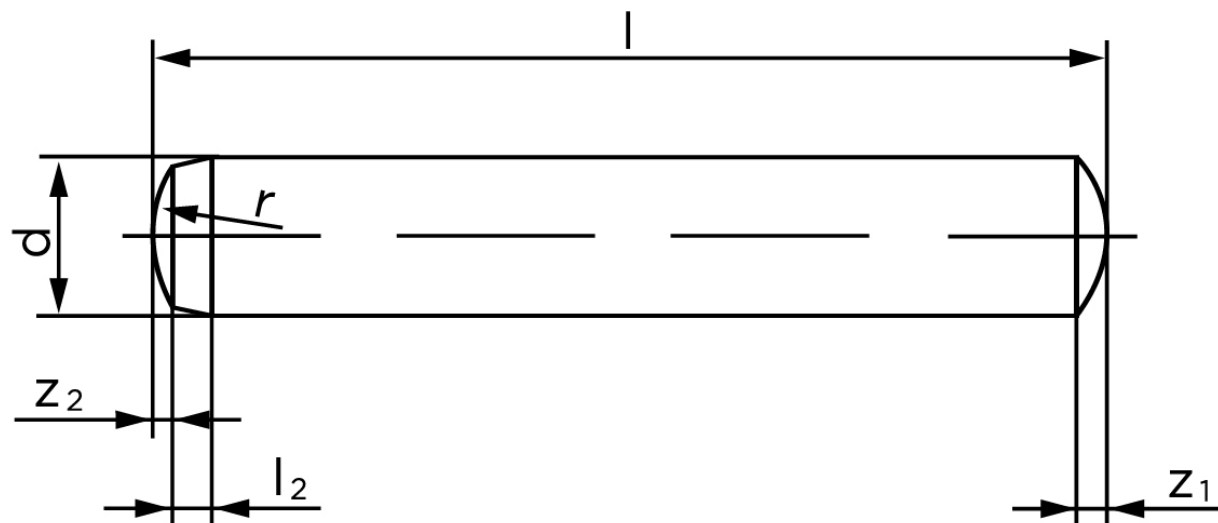

Cylinderstift DIN 6325 Hærdet Stål 1,5-m6x10 (1000 Stk)

SKU: 063250000015010

GTIN: 4051427175211

Norm	DIN 6325
Dimensions	1,5
l_2	0,5
r	1,5
z_1	0,23
z_2	0,12
c	0,3
Bemærkning	d = nominal size

Bemærk disse data er vejledende, og informationerne skal anses som vejledende, Bolte.dk stiller ingen garanti eller kan stilles til ansvar for overstående datatabel. Er du i tvivl så kontakt os på 75154999.