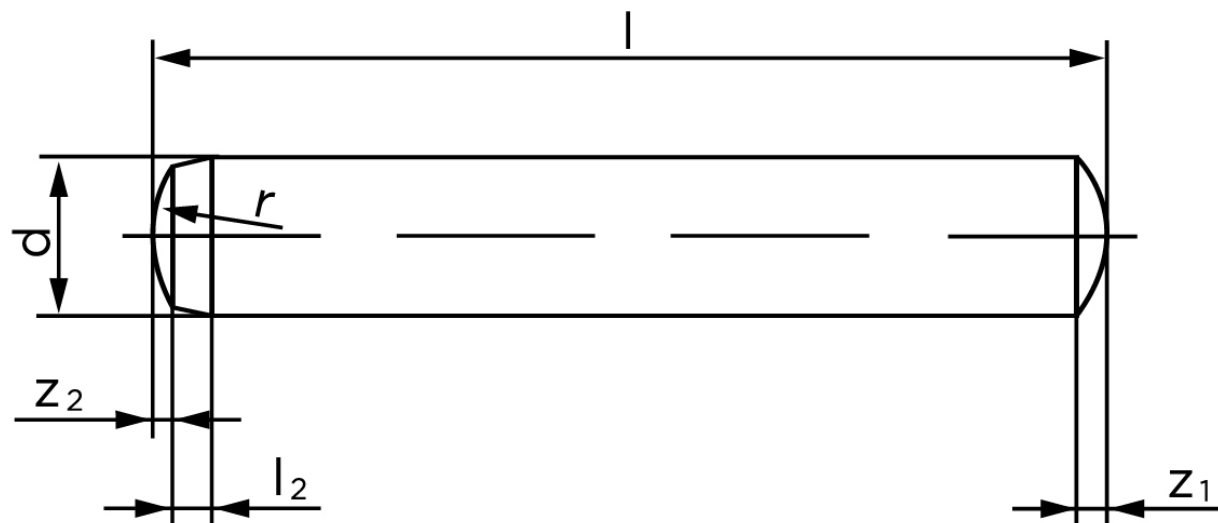

Cylinderstift DIN 6325 Hærdet Stål 1,5-m6x12 (1000 Stk)

SKU: 063250000015012

GTIN: 4051427175228

Norm	DIN 6325
Dimensions	1,5
l_2	0,5
r	1,5
z_1	0,23
z_2	0,12
c	0,3
Bemærkning	d = nominal size

Bemærk disse data er vejledende, og informationerne skal anses som vejledende, Bolte.dk stiller ingen garanti eller kan stilles til ansvar for overstående datatabel. Er du i tvivl så kontakt os på 75154999.