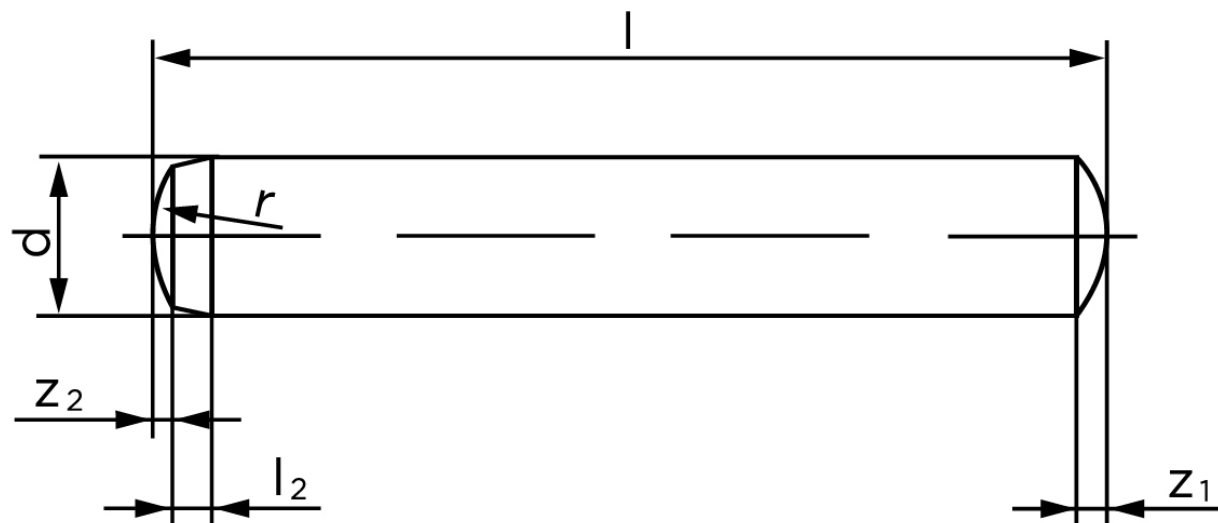

Cylinderstift DIN 6325 Hærdet Stål 1,5-m6x14 (1000 Stk)

SKU: 063250000015014

GTIN: 4051427175235

Norm	DIN 6325
Dimensions	1,5
l_2	0,5
r	1,5
z_1	0,23
z_2	0,12
c	0,3
Bemærkning	d = nominal size

Bemærk disse data er vejledende, og informationerne skal anses som vejledende, Bolte.dk stiller ingen garanti eller kan stilles til ansvar for overstående datatabel. Er du i tvivl så kontakt os på 75154999.