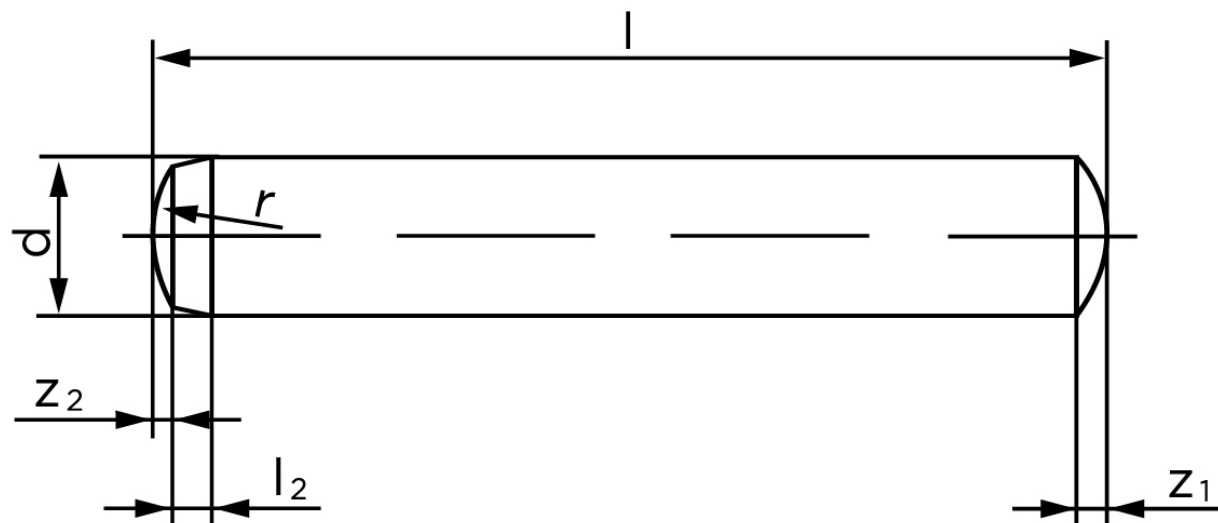

Cylinderstift DIN 6325 Hærdet Stål 1,5-m6x16 (1000 Stk)

SKU: 063250000015016

GTIN: 4051427175242

Norm	DIN 6325
Dimensions	1,5
l_2	0,5
r	1,5
z_1	0,23
z_2	0,12
c	0,3
Bemærkning	d = nominal size

Bemærk disse data er vejledende, og informationerne skal anses som vejledende, Bolte.dk stiller ingen garanti eller kan stilles til ansvar for overstående datatabel. Er du i tvivl så kontakt os på 75154999.

Vil du vide mere om dette produkt

Forespørg pris her