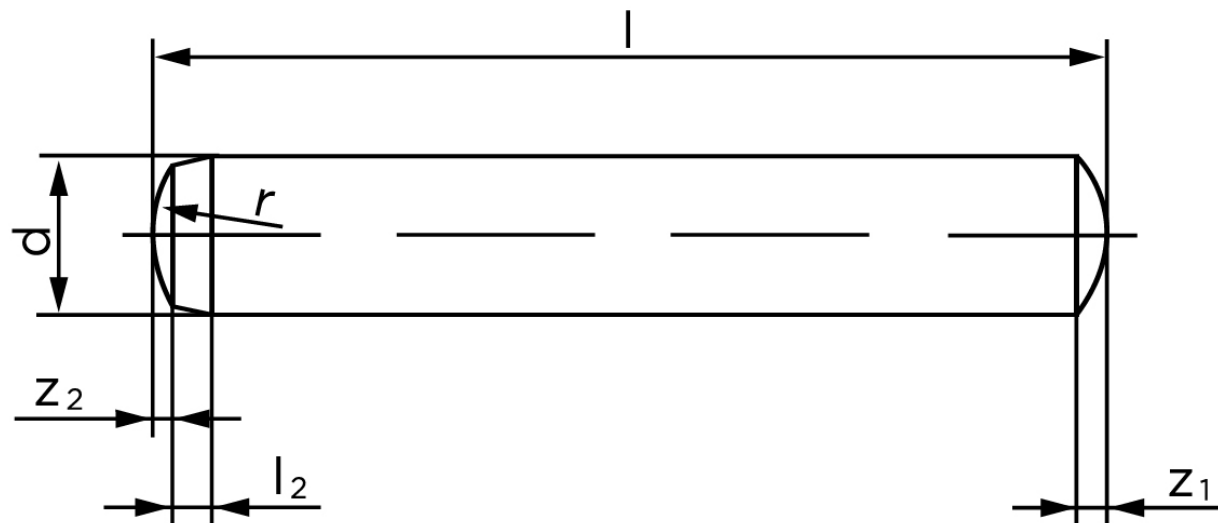

Cylinderstift DIN 6325 Hærdet Stål 1,5-m6x5 (1000 Stk)

SKU: 063250000015005

GTIN: 4051427175181

Norm	DIN 6325
Dimensions	1,5
l_2	0,5
r	1,5
z_1	0,23
z_2	0,12
c	0,3
Bemærkning	d = nominal size

Bemærk disse data er vejledende, og informationerne skal anses som vejledende, Bolte.dk stiller ingen garanti eller kan stilles til ansvar for overstående datatabel. Er du i tvivl så kontakt os på 75154999.