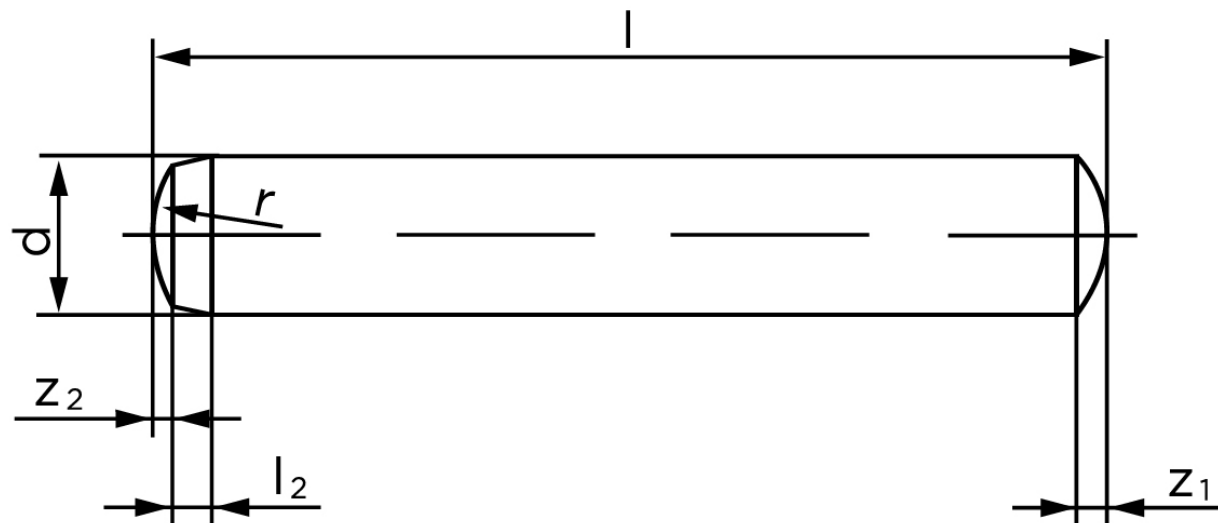

Cylinderstift DIN 6325 Hærdet Stål 1,5-m6x8 (1000 Stk)

SKU: 063250000015008
GTIN: 4051427175204

Norm	DIN 6325
Dimensions	1,5
l_2	0,5
r	1,5
z_1	0,23
z_2	0,12
c	0,3
Bemærkning	d = nominal size

Bemærk disse data er vejledende, og informationerne skal anses som vejledende, Bolte.dk stiller ingen garanti eller kan stilles til ansvar for overstående datatabel. Er du i tvivl så kontakt os på 75154999.