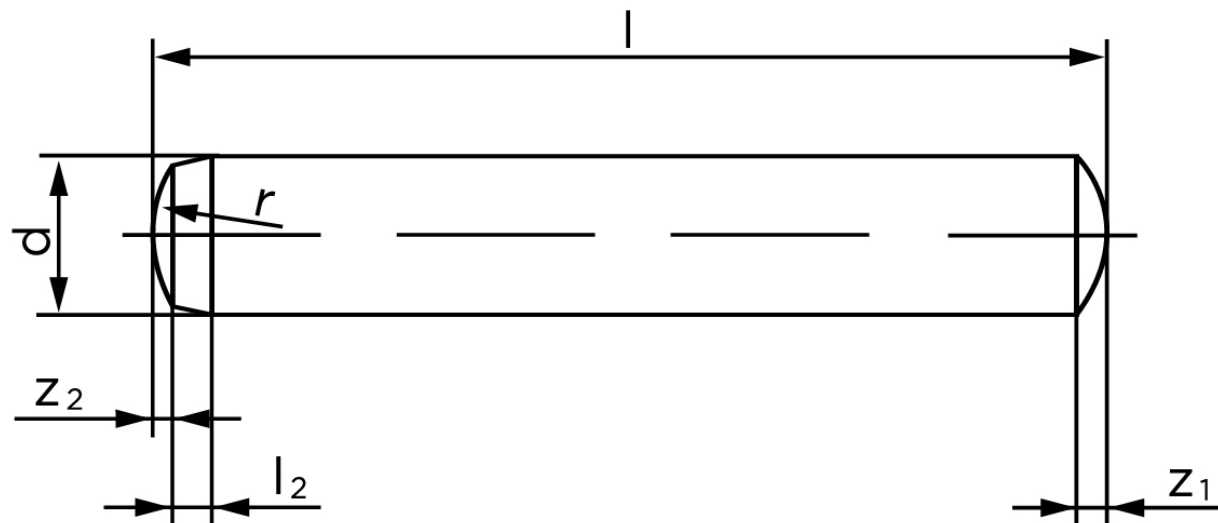

## Cylinderstift DIN 6325 Hærdet Stål 16-m6x110 (1 Stk)

SKU: 063250000160110

GTIN:

Norm	DIN 6325
Dimensions	16
$l_2$	3
$r$	16
$z_1$	2,5
$z_2$	1,7
$c$	3
Bemærkning	$d$ = nominal size

Bemærk disse data er vejledende, og informationerne skal anses som vejledende, Bolte.dk stiller ingen garanti eller kan stilles til ansvar for overstående datatabel. Er du i tvivl så kontakt os på 75154999.