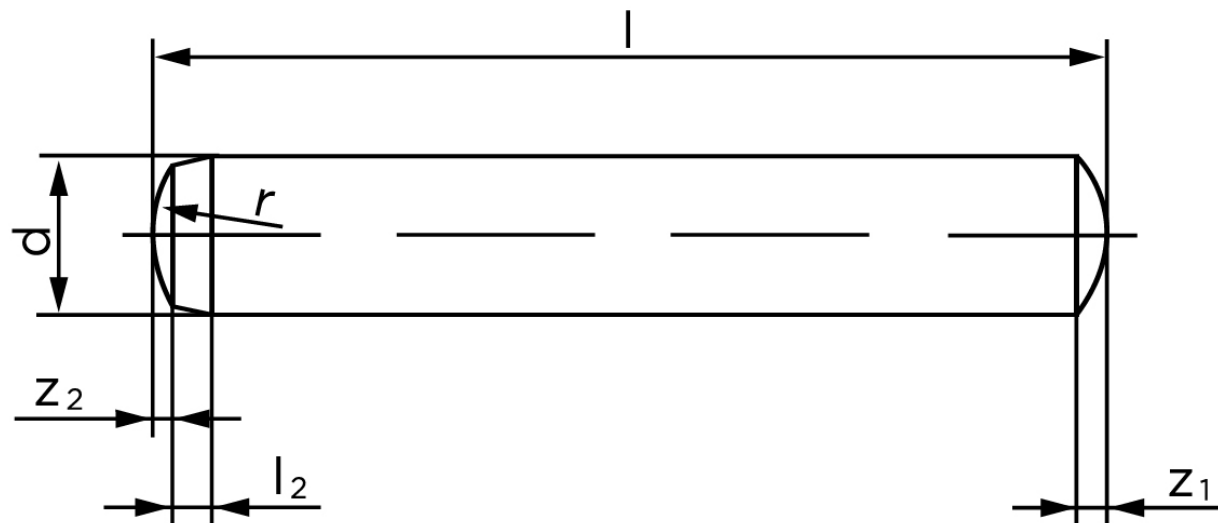

Cylinderstift DIN 6325 Hærdet Stål 16-m6x120 (1 Stk)

SKU: 063250000160120

GTIN:

Norm	DIN 6325
Dimensions	16
l_2	3
r	16
z_1	2,5
z_2	1,7
c	3
Bemærkning	d = nominal size

Bemærk disse data er vejledende, og informationerne skal anses som vejledende, Bolte.dk stiller ingen garanti eller kan stilles til ansvar for overstående datatabel. Er du i tvivl så kontakt os på 75154999.