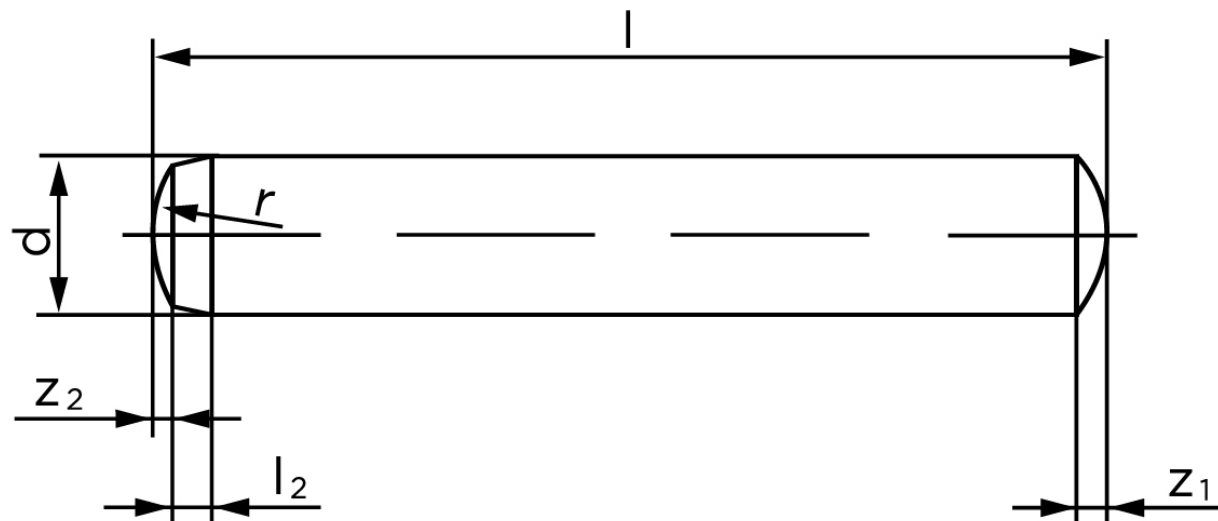

Cylinderstift DIN 6325 Hærdet Stål 16-m6x40 (50 Stk)

SKU: 063250000160040

GTIN: 4051427180765

Norm	DIN 6325
Dimensions	16
l_2	3
r	16
z_1	2,5
z_2	1,7
c	3
Bemærkning	d = nominal size

Bemærk disse data er vejledende, og informationerne skal anses som vejledende, Bolte.dk stiller ingen garanti eller kan stilles til ansvar for overstående datatabel. Er du i tvivl så kontakt os på 75154999.