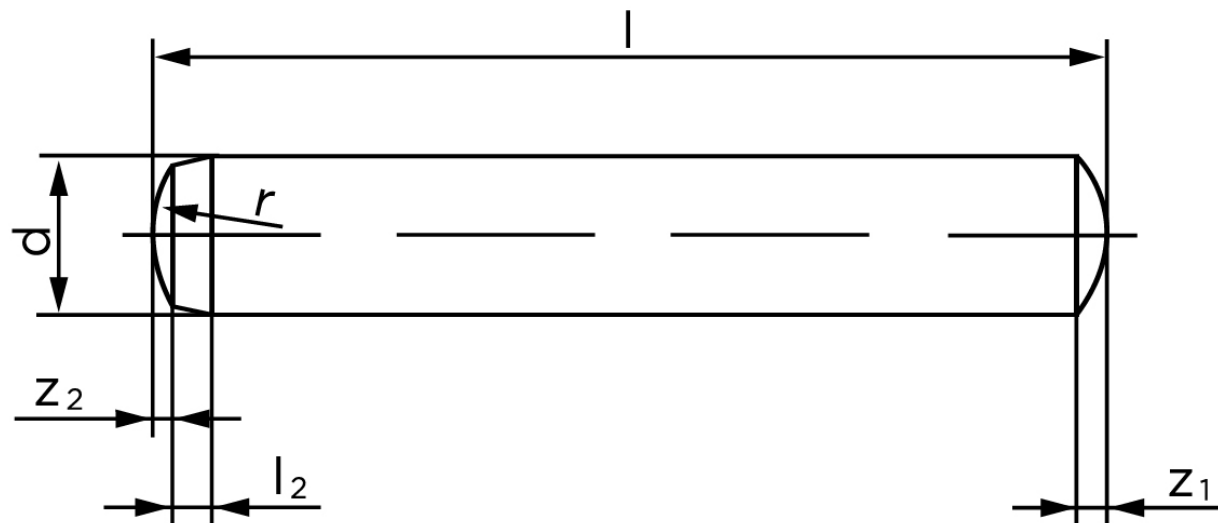

Cylinderstift DIN 6325 Hærdet Stål 16-m6x70 (50 Stk)

SKU: 063250000160070
GTIN: 4051427181380

Norm	DIN 6325
Dimensions	16
l_2	3
r	16
z_1	2,5
z_2	1,7
c	3
Bemærkning	d = nominal size

Bemærk disse data er vejledende, og informationerne skal anses som vejledende, Bolte.dk stiller ingen garanti eller kan stilles til ansvar for overstående datatabel. Er du i tvivl så kontakt os på 75154999.