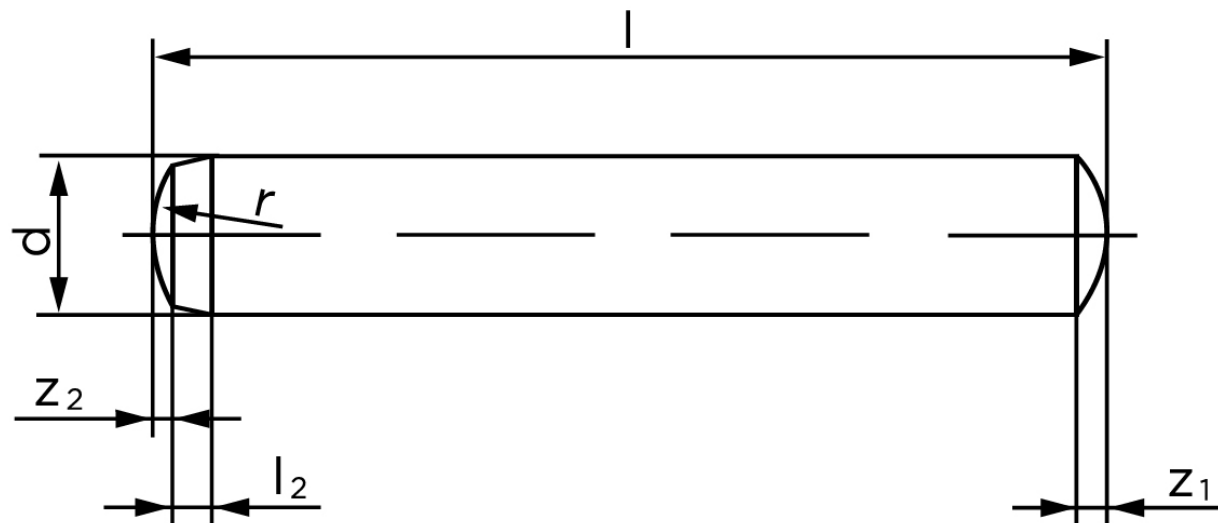

Cylinderstift DIN 6325 Hærdet Stål 1-m6x5 (1000 Stk)

SKU: 063250000010005

GTIN: 4051427175129

Norm	DIN 6325
Dimensions	1
l_2	0,4
r	1
z_1	0,15
z_2	0,08
c	0,2
Bemærkning	d = nominal size

Bemærk disse data er vejledende, og informationerne skal anses som vejledende, Bolte.dk stiller ingen garanti eller kan stilles til ansvar for overstående datatabel. Er du i tvivl så kontakt os på 75154999.