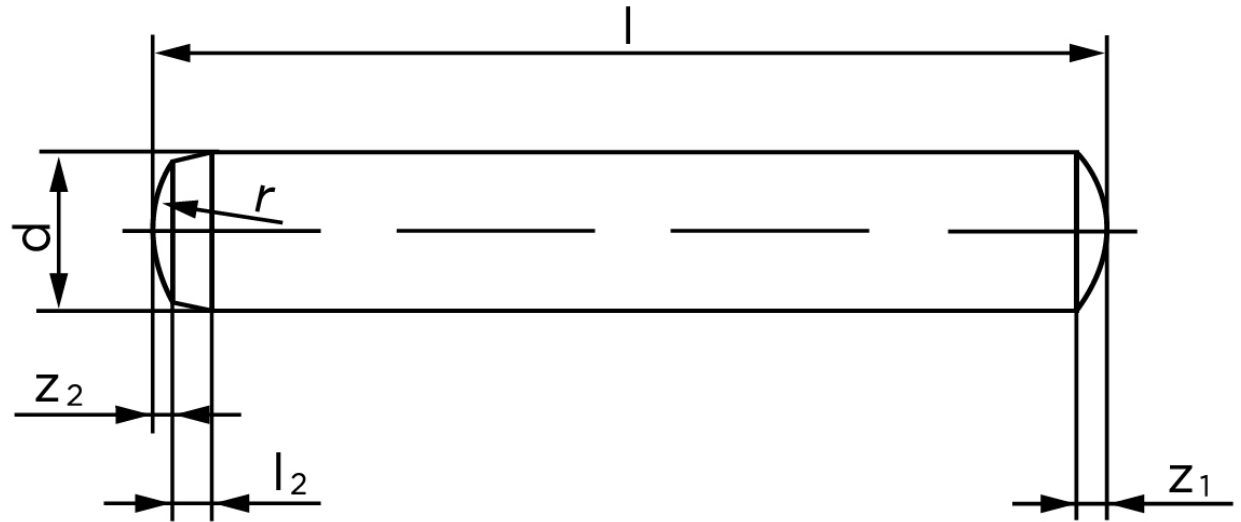

Cylinderstift DIN 6325 Hærdet Stål 1-m6x6 (1000 Stk)

SKU: 063250000010006

GTIN: 4051427175136

Norm	DIN 6325
Dimensions	1
l_2	0,4
r	1
z_1	0,15
z_2	0,08
c	0,2
Bemærkning	d = nominal size

Bemærk disse data er vejledende, og informationerne skal anses som vejledende, Bolte.dk stiller ingen garanti eller kan stilles til ansvar for overstående datatabel. Er du i tvivl så kontakt os på 75154999.