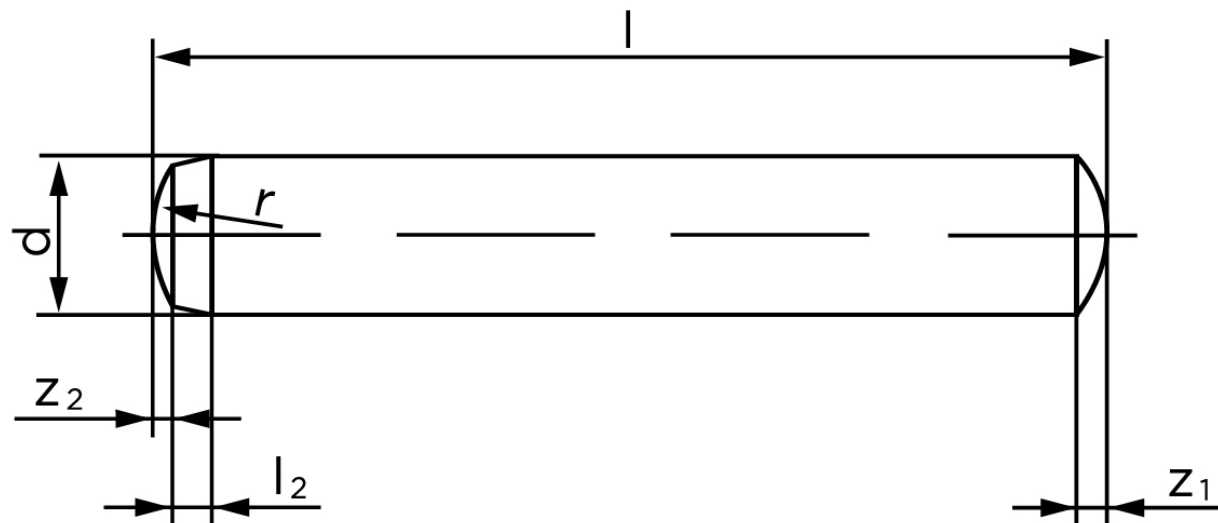

## Cylinderstift DIN 6325 Hærdet Stål 20-m6x100 (25 Stk)

SKU: 063250000200100

GTIN: 4051427181458

Norm	DIN 6325
Dimensions	20
$l_2$	4
$r$	20
$z_1$	3
$z_2$	2
$c$	3,5
Bemærkning	$d$ = nominal size

Bemærk disse data er vejledende, og informationerne skal anses som vejledende, Bolte.dk stiller ingen garanti eller kan stilles til ansvar for overstående datatabel. Er du i tvivl så kontakt os på 75154999.