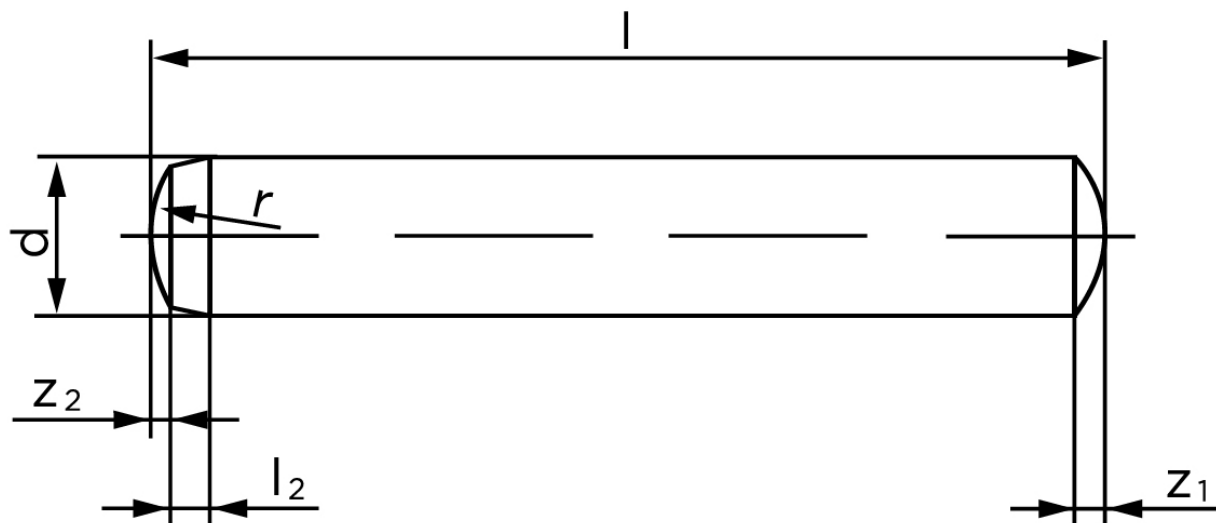

Cylinderstift DIN 6325 Hærdet Stål 2,5-m6x12 (1000 Stk)

SKU: 063250000025012

GTIN: 4051427175457

Norm	DIN 6325
Dimensions	2,5
l_2	0,7
r	2,5
z_1	0,4
z_2	0,25
c	0,4
Bemærkning	d = nominal size

Bemærk disse data er vejledende, og informationerne skal anses som vejledende, Bolte.dk stiller ingen garanti eller kan stilles til ansvar for overstående datatabel. Er du i tvivl så kontakt os på 75154999.