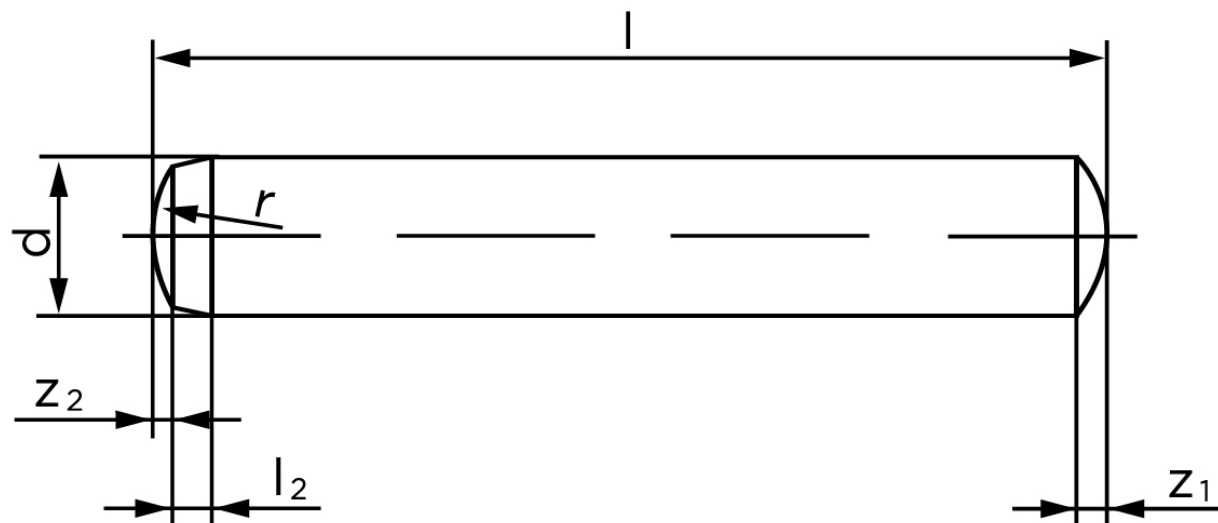

Cylinderstift DIN 6325 Hærdet Stål 2,5-m6x16 (1000 Stk)

SKU: 063250000025016

GTIN: 4051427175471

Norm	DIN 6325
Dimensions	2,5
l_2	0,7
r	2,5
z_1	0,4
z_2	0,25
c	0,4
Bemærkning	d = nominal size

Bemærk disse data er vejledende, og informationerne skal anses som vejledende, Bolte.dk stiller ingen garanti eller kan stilles til ansvar for overstående datatabel. Er du i tvivl så kontakt os på 75154999.