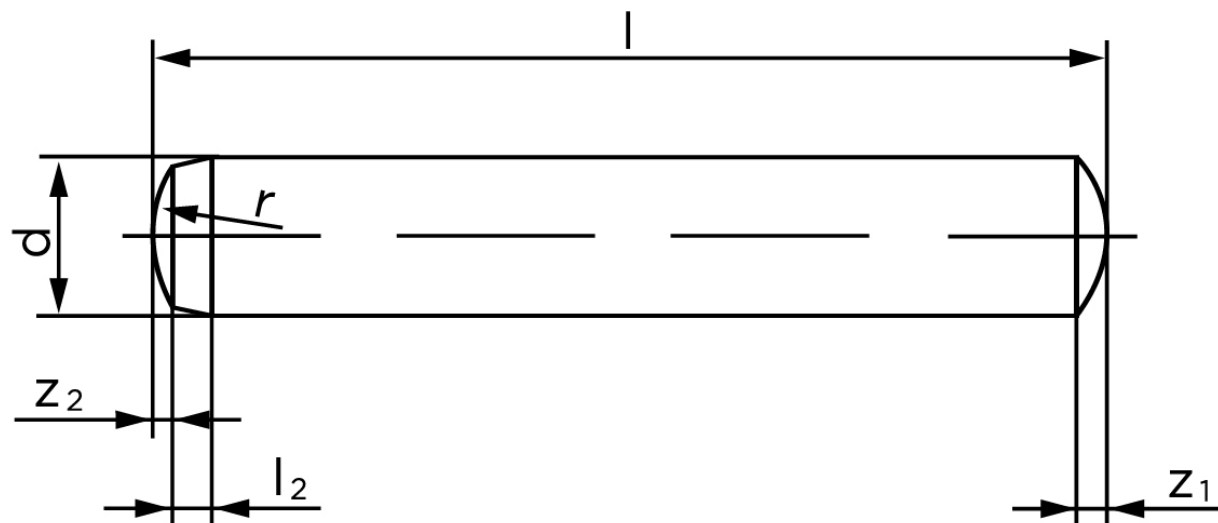

Cylinderstift DIN 6325 Hærdet Stål 2,5-m6x18 (1000 Stk)

SKU: 063250000025018

GTIN: 4051427175488

Norm	DIN 6325
Dimensions	2,5
l_2	0,7
r	2,5
z_1	0,4
z_2	0,25
c	0,4
Bemærkning	d = nominal size

Bemærk disse data er vejledende, og informationerne skal anses som vejledende, Bolte.dk stiller ingen garanti eller kan stilles til ansvar for overstående datatabel. Er du i tvivl så kontakt os på 75154999.