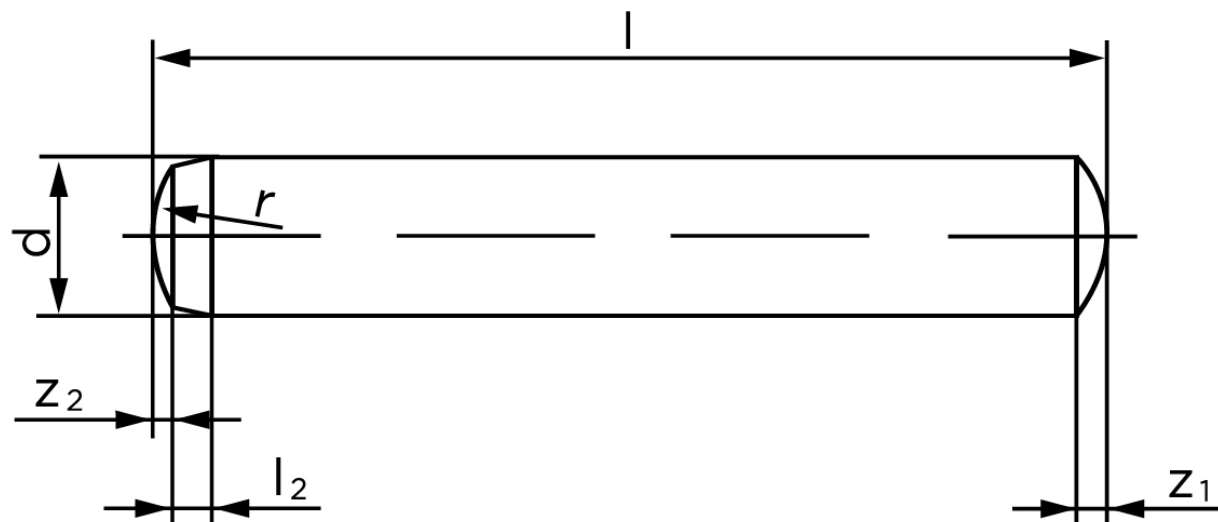

Cylinderstift DIN 6325 Hærdet Stål 2,5-m6x26 (1000 Stk)

SKU: 063250000025026

GTIN: 4051427175525

Norm	DIN 6325
Dimensions	2,5
l_2	0,7
r	2,5
z_1	0,4
z_2	0,25
c	0,4
Bemærkning	d = nominal size

Bemærk disse data er vejledende, og informationerne skal anses som vejledende, Bolte.dk stiller ingen garanti eller kan stilles til ansvar for overstående datatabel. Er du i tvivl så kontakt os på 75154999.