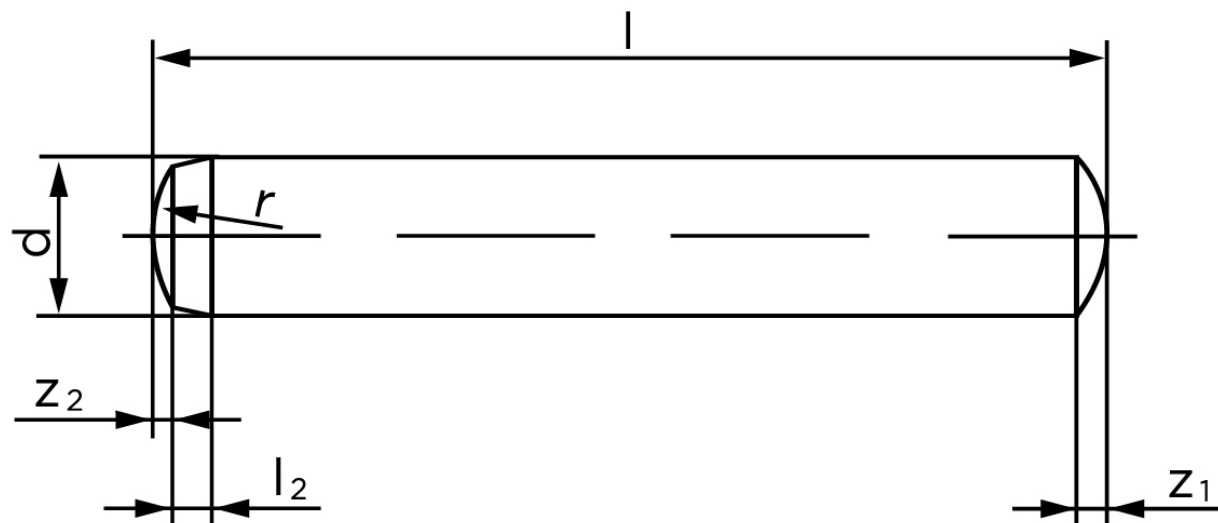

Cylinderstift DIN 6325 Hærdet Stål 2,5-m6x28 (1000 Stk)

SKU: 063250000025028

GTIN: 4051427175532

Norm	DIN 6325
Dimensions	2,5
l_2	0,7
r	2,5
z_1	0,4
z_2	0,25
c	0,4
Bemærkning	d = nominal size

Bemærk disse data er vejledende, og informationerne skal anses som vejledende, Bolte.dk stiller ingen garanti eller kan stilles til ansvar for overstående datatabel. Er du i tvivl så kontakt os på 75154999.