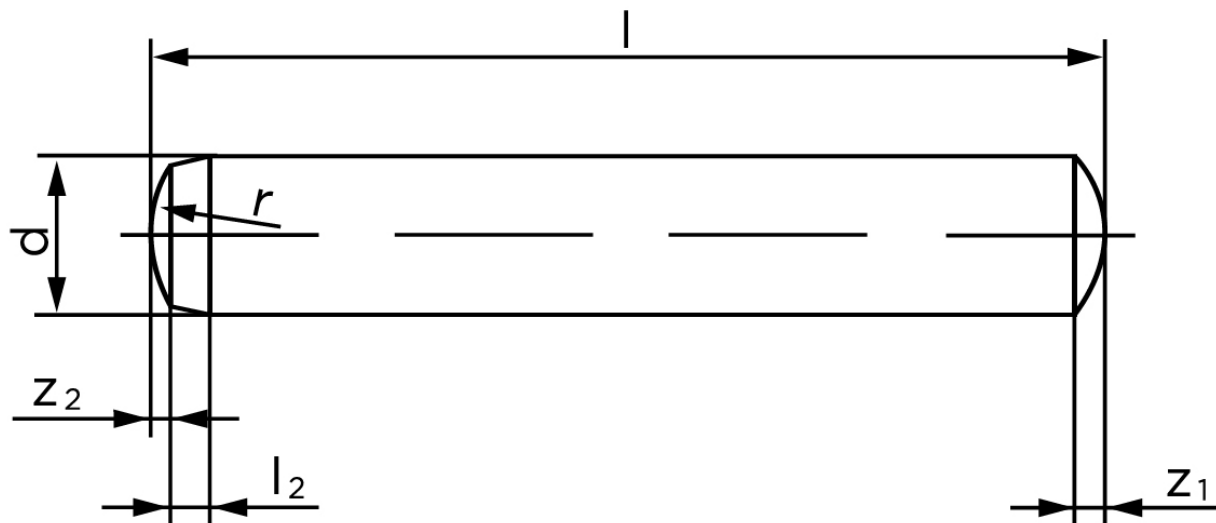

Cylinderstift DIN 6325 Hærdet Stål 2,5-m6x6 (1000 Stk)

SKU: 063250000025006

GTIN: 4051427175426

Norm	DIN 6325
Dimensions	2,5
l_2	0,7
r	2,5
z_1	0,4
z_2	0,25
c	0,4
Bemærkning	d = nominal size

Bemærk disse data er vejledende, og informationerne skal anses som vejledende, Bolte.dk stiller ingen garanti eller kan stilles til ansvar for overstående datatabel. Er du i tvivl så kontakt os på 75154999.