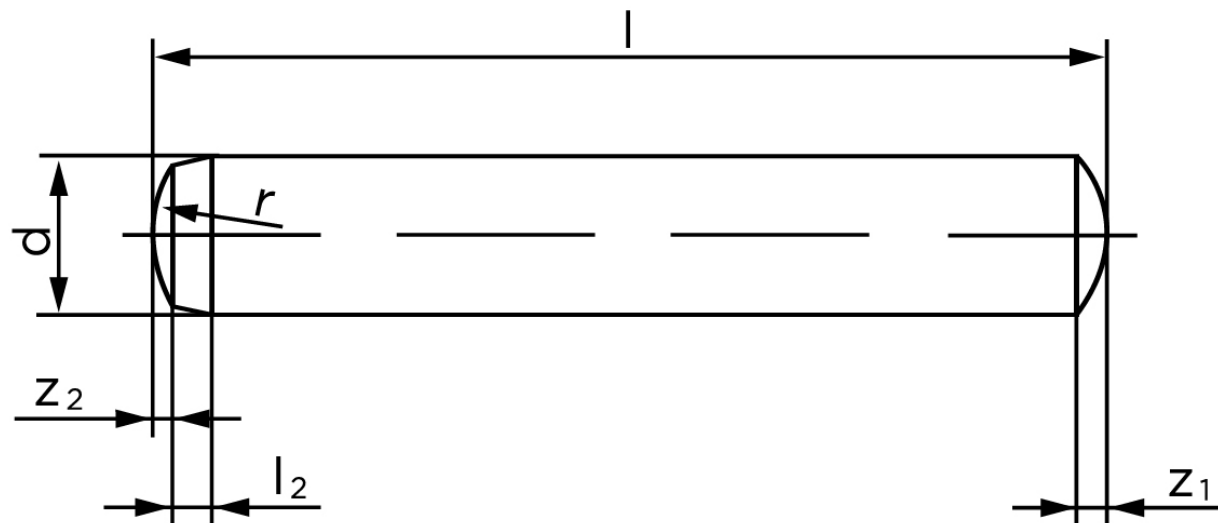

## Cylinderstift DIN 6325 Hærdet Stål 2-m6x10 (1000 Stk)

SKU: 063250000020010

GTIN: 4051427175310

Norm	DIN 6325
Dimensions	2
$l_2$	0,6
$r$	2
$z_1$	0,3
$z_2$	0,18
$c$	0,35
Bemærkning	$d$ = nominal size

Bemærk disse data er vejledende, og informationerne skal anses som vejledende, Bolte.dk stiller ingen garanti eller kan stilles til ansvar for overstående datatabel. Er du i tvivl så kontakt os på 75154999.