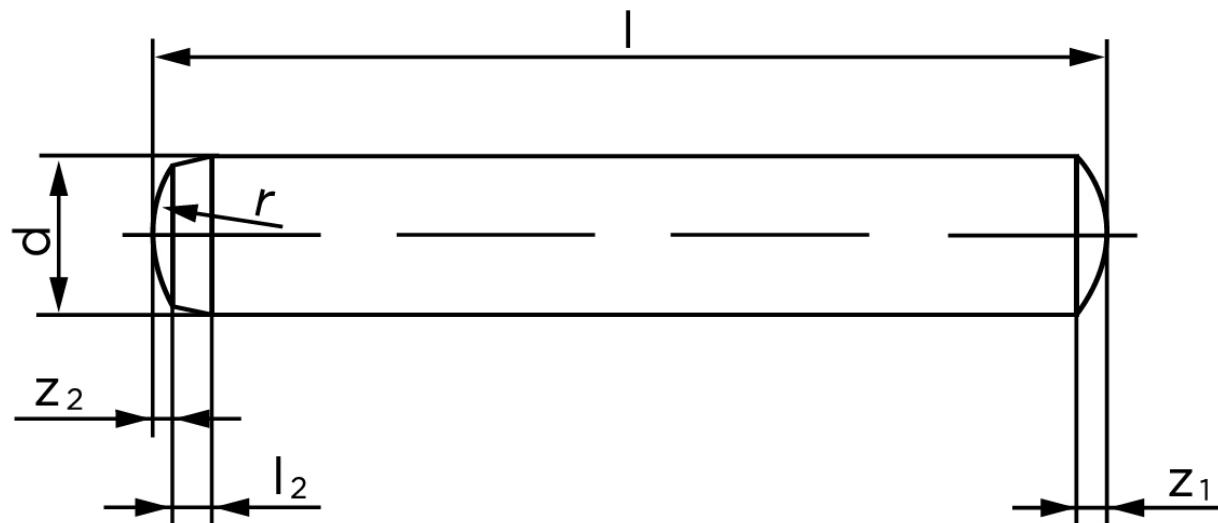

Cylinderstift DIN 6325 Hærdet Stål 2-m6x18 (1000 Stk)

SKU: 063250000020018
GTIN: 4051427175358

Norm	DIN 6325
Dimensions	2
l_2	0,6
r	2
z_1	0,3
z_2	0,18
c	0,35
Bemærkning	d = nominal size

Bemærk disse data er vejledende, og informationerne skal anses som vejledende, Bolte.dk stiller ingen garanti eller kan stilles til ansvar for overstående datatabel. Er du i tvivl så kontakt os på 75154999.