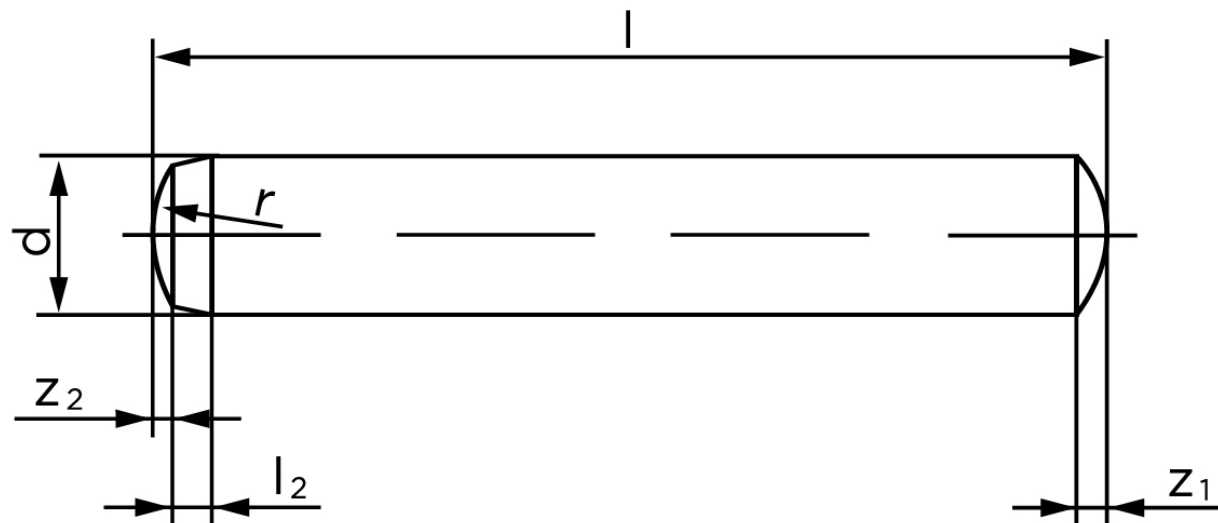

Cylinderstift DIN 6325 Hærdet Stål 2-m6x20 (1000 Stk)

SKU: 063250000020020

GTIN: 4051427175365

Norm	DIN 6325
Dimensions	2
l_2	0,6
r	2
z_1	0,3
z_2	0,18
c	0,35
Bemærkning	d = nominal size

Bemærk disse data er vejledende, og informationerne skal anses som vejledende, Bolte.dk stiller ingen garanti eller kan stilles til ansvar for overstående datatabel. Er du i tvivl så kontakt os på 75154999.