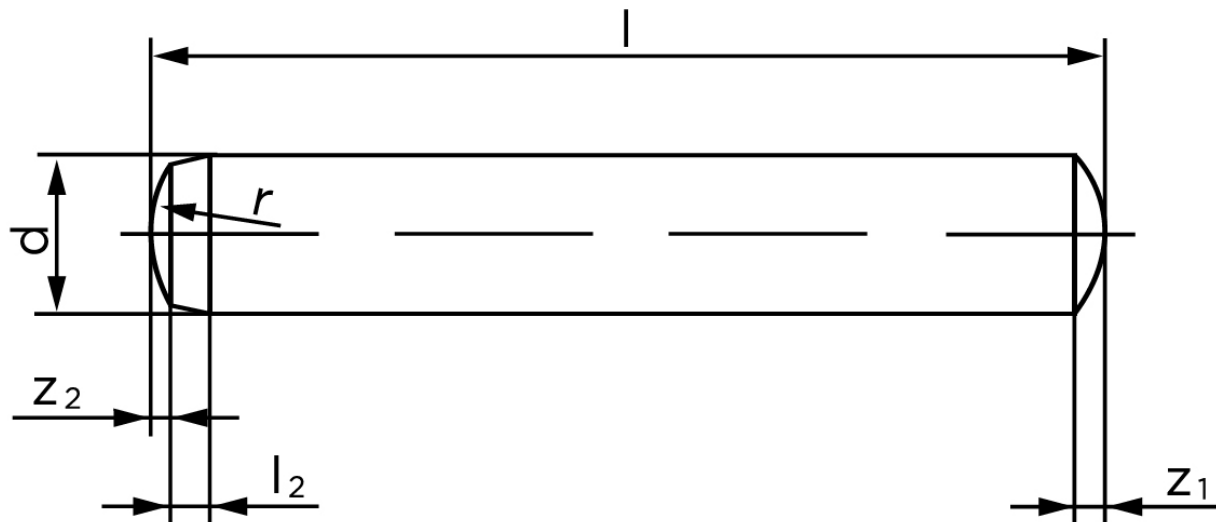

## Cylinderstift DIN 6325 Hærdet Stål 2-m6x24 (1000 Stk)

SKU: 063250000020024

GTIN: 4051427175372

Norm	DIN 6325
Dimensions	2
$l_2$	0,6
$r$	2
$z_1$	0,3
$z_2$	0,18
$c$	0,35
Bemærkning	$d$ = nominal size

Bemærk disse data er vejledende, og informationerne skal anses som vejledende, Bolte.dk stiller ingen garanti eller kan stilles til ansvar for overstående datatabel. Er du i tvivl så kontakt os på 75154999.