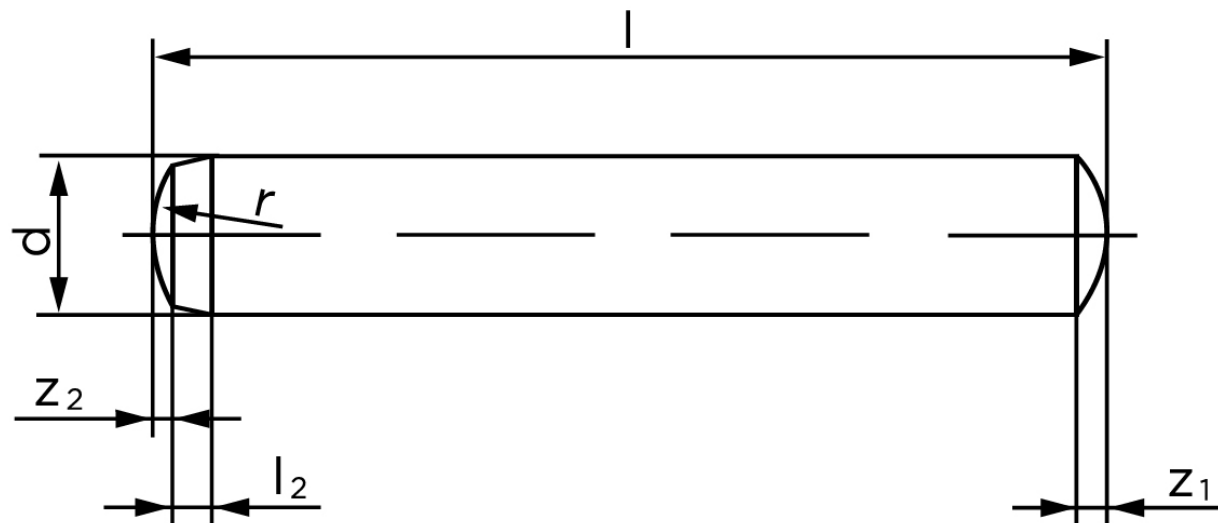

## Cylinderstift DIN 6325 Hærdet Stål 2-m6x6 (1000 Stk)

SKU: 063250000020006

GTIN: 4051427175297

Norm	DIN 6325
Dimensions	2
$l_2$	0,6
$r$	2
$z_1$	0,3
$z_2$	0,18
$c$	0,35
Bemærkning	$d$ = nominal size

Bemærk disse data er vejledende, og informationerne skal anses som vejledende, Bolte.dk stiller ingen garanti eller kan stilles til ansvar for overstående datatabel. Er du i tvivl så kontakt os på 75154999.