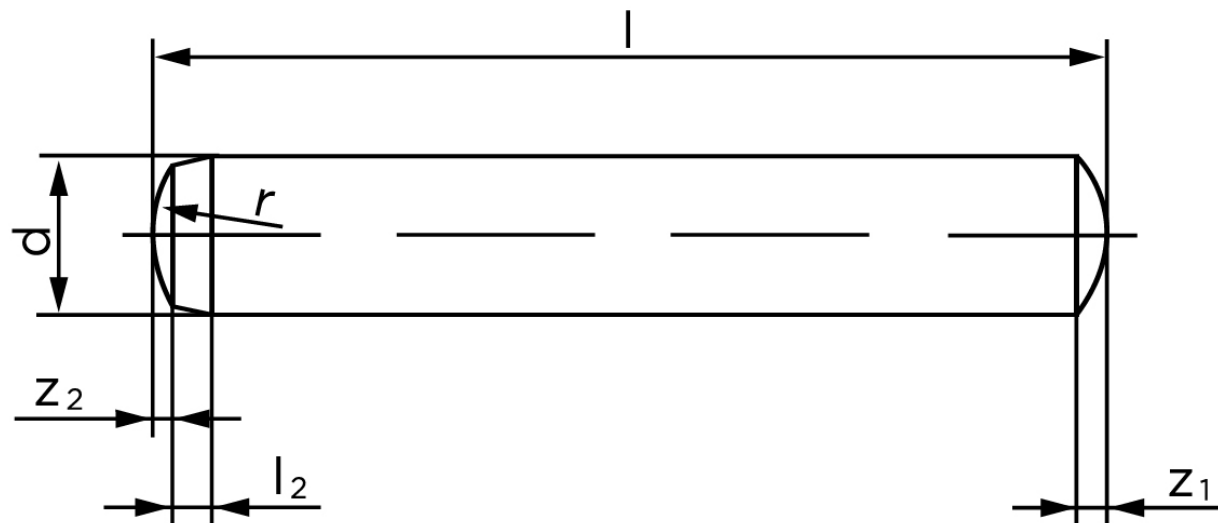

Cylinderstift DIN 6325 Hærdet Stål 3-m6x32 (500 Stk)

SKU: 063250000030032

GTIN: 4051427175723

Norm	DIN 6325
Dimensions	3
l_2	0,8
r	3
z_1	0,45
z_2	0,3
c	0,5
Bemærkning	d = nominal size

Bemærk disse data er vejledende, og informationerne skal anses som vejledende, Bolte.dk stiller ingen garanti eller kan stilles til ansvar for overstående datatabel. Er du i tvivl så kontakt os på 75154999.