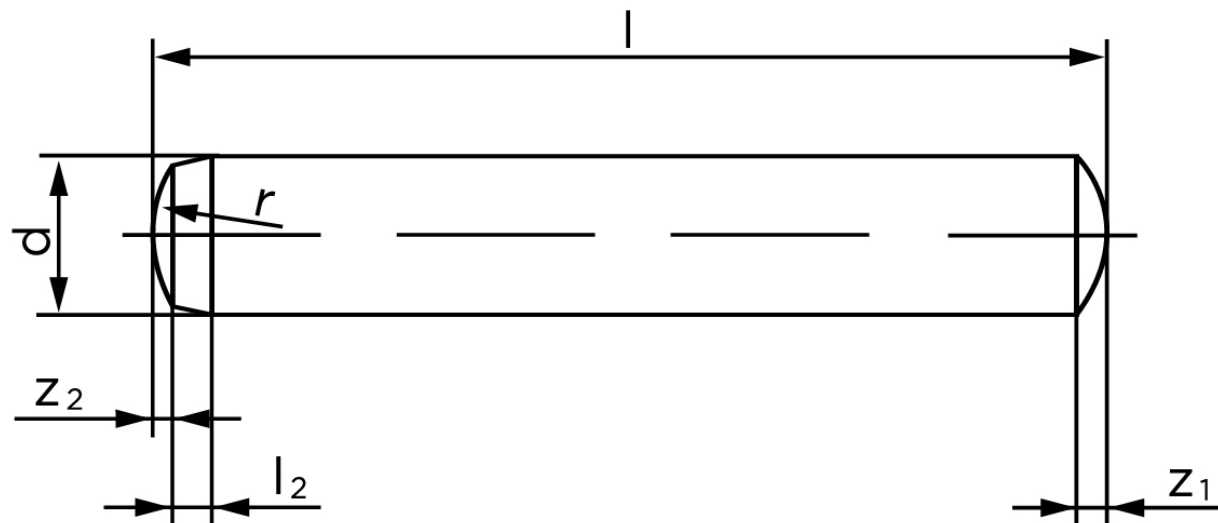

Cylinderstift DIN 6325 Hærdet Stål 3-m6x50 (500 Stk)

SKU: 063250000030050

GTIN: 4051427175754

Norm	DIN 6325
Dimensions	3
l_2	0,8
r	3
z_1	0,45
z_2	0,3
c	0,5
Bemærkning	d = nominal size

Bemærk disse data er vejledende, og informationerne skal anses som vejledende, Bolte.dk stiller ingen garanti eller kan stilles til ansvar for overstående datatabel. Er du i tvivl så kontakt os på 75154999.