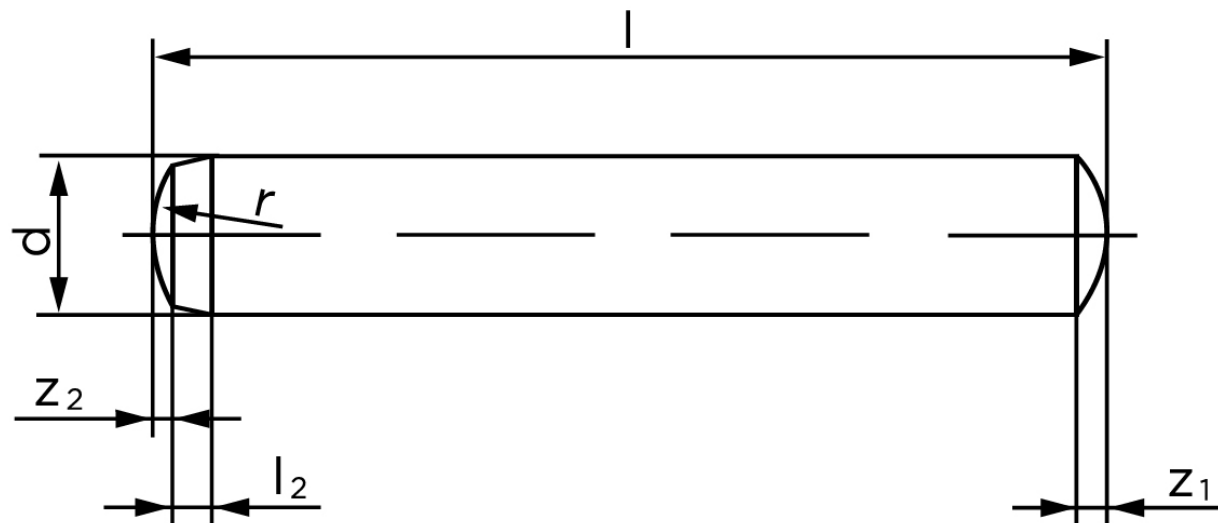

Cylinderstift DIN 6325 Hærdet Stål 4-m6x14 (500 Stk)

SKU: 063250000040014

GTIN: 4051427175822

Norm	DIN 6325
Dimensions	4
l_2	1
r	4
z_1	0,6
z_2	0,4
c	0,63
Bemærkning	d = nominal size

Bemærk disse data er vejledende, og informationerne skal anses som vejledende, Bolte.dk stiller ingen garanti eller kan stilles til ansvar for overstående datatabel. Er du i tvivl så kontakt os på 75154999.