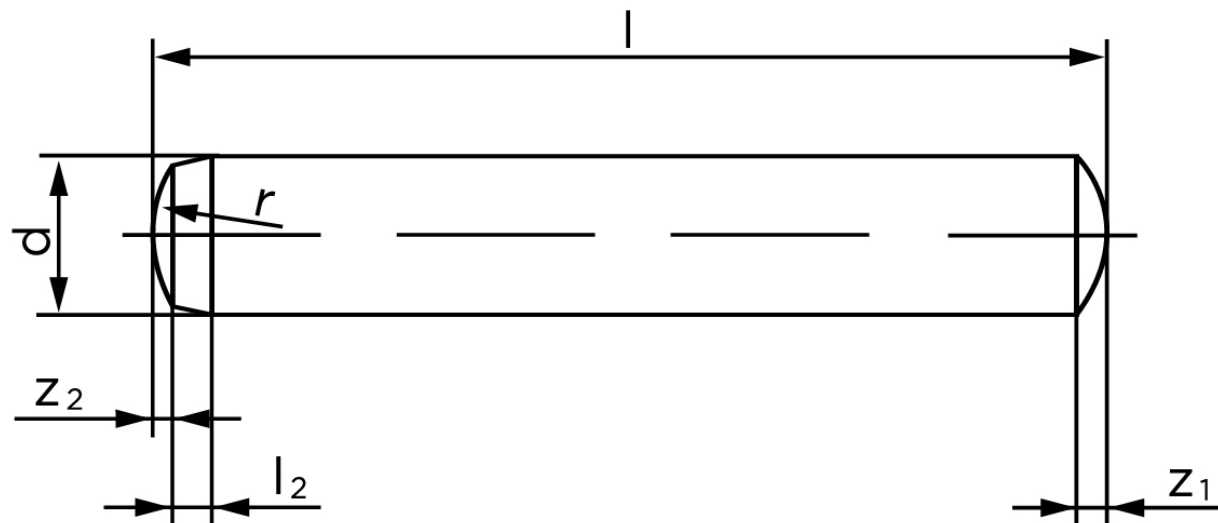

Cylinderstift DIN 6325 Hærdet Stål 4-m6x16 (500 Stk)

SKU: 063250000040016

GTIN: 4051427175839

Norm	DIN 6325
Dimensions	4
l_2	1
r	4
z_1	0,6
z_2	0,4
c	0,63
Bemærkning	d = nominal size

Bemærk disse data er vejledende, og informationerne skal anses som vejledende, Bolte.dk stiller ingen garanti eller kan stilles til ansvar for overstående datatabel. Er du i tvivl så kontakt os på 75154999.