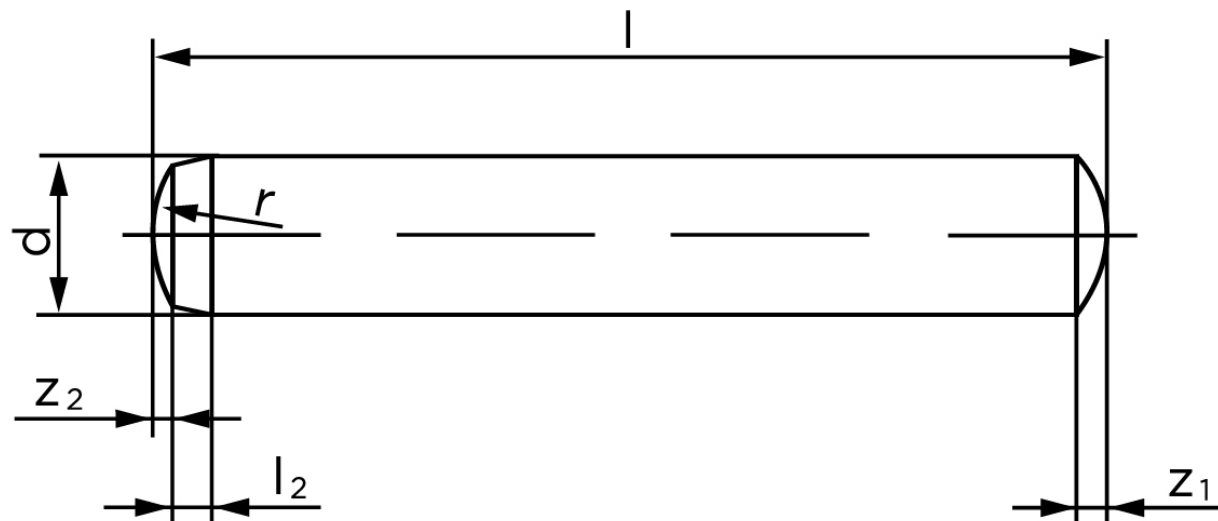

## Cylinderstift DIN 6325 Hærdet Stål 4-m6x18 (500 Stk)

SKU: 063250000040018

GTIN: 4051427175853

Norm	DIN 6325
Dimensions	4
$l_2$	1
$r$	4
$z_1$	0,6
$z_2$	0,4
$c$	0,63
Bemærkning	$d$ = nominal size

Bemærk disse data er vejledende, og informationerne skal anses som vejledende, Bolte.dk stiller ingen garanti eller kan stilles til ansvar for overstående datatabel. Er du i tvivl så kontakt os på 75154999.