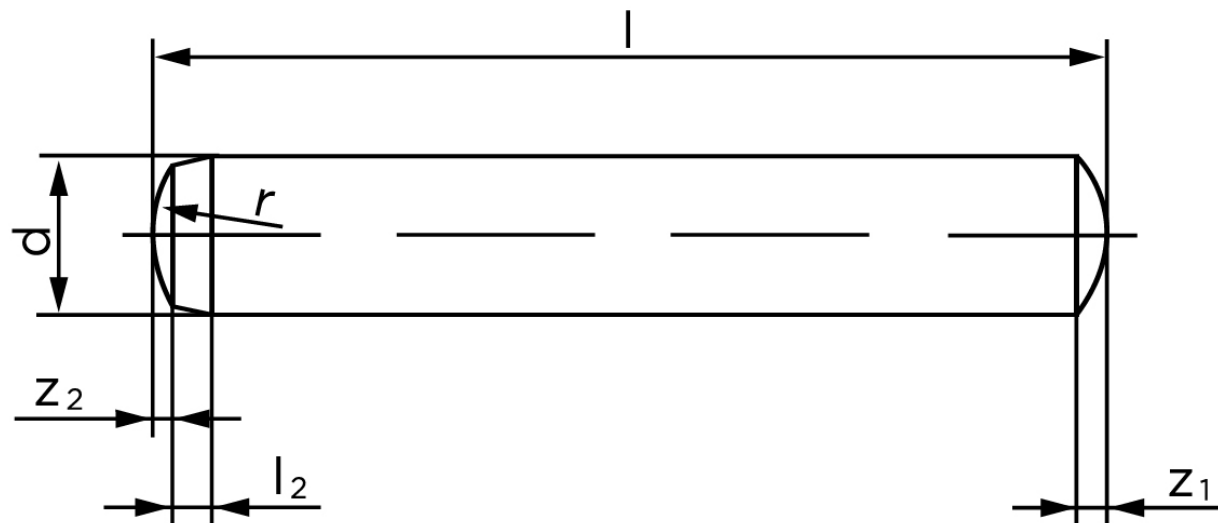

Cylinderstift DIN 6325 Hærdet Stål 4-m6x30 (500 Stk)

SKU: 063250000040030

GTIN: 4051427175921

Norm	DIN 6325
Dimensions	4
l_2	1
r	4
z_1	0,6
z_2	0,4
c	0,63
Bemærkning	d = nominal size

Bemærk disse data er vejledende, og informationerne skal anses som vejledende, Bolte.dk stiller ingen garanti eller kan stilles til ansvar for overstående datatabel. Er du i tvivl så kontakt os på 75154999.