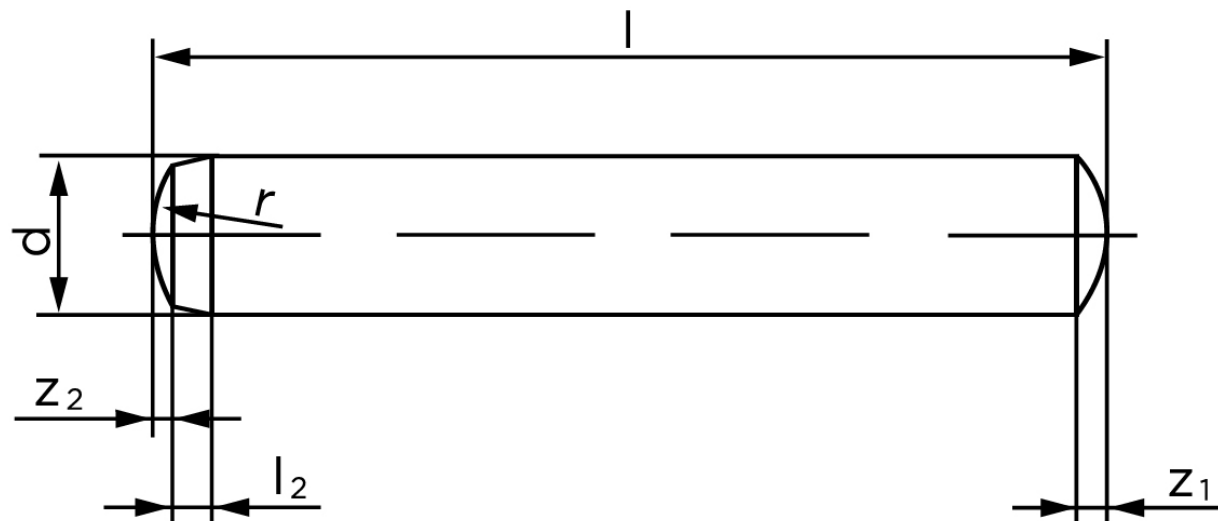

Cylinderstift DIN 6325 Hærdet Stål 4-m6x45 (500 Stk)

SKU: 063250000040045

GTIN: 4051427177055

Norm	DIN 6325
Dimensions	4
l_2	1
r	4
z_1	0,6
z_2	0,4
c	0,63
Bemærkning	d = nominal size

Bemærk disse data er vejledende, og informationerne skal anses som vejledende, Bolte.dk stiller ingen garanti eller kan stilles til ansvar for overstående datatabel. Er du i tvivl så kontakt os på 75154999.