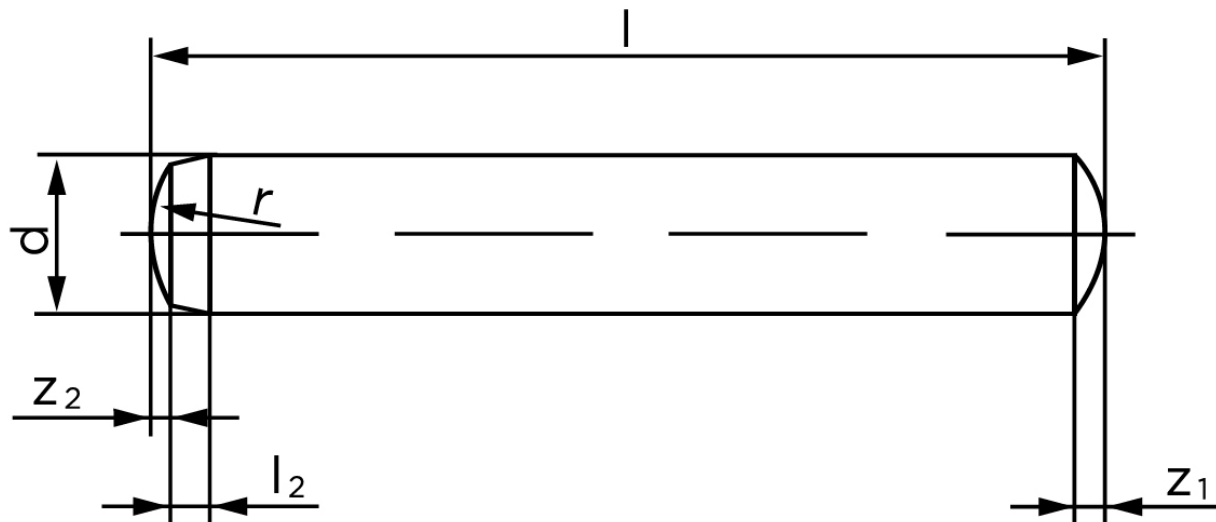

Cylinderstift DIN 6325 Hærdet Stål 4-m6x8 (500 Stk)

SKU: 063250000040008

GTIN: 4051427175778

Norm	DIN 6325
Dimensions	4
l_2	1
r	4
z_1	0,6
z_2	0,4
c	0,63
Bemærkning	d = nominal size

Bemærk disse data er vejledende, og informationerne skal anses som vejledende, Bolte.dk stiller ingen garanti eller kan stilles til ansvar for overstående datatabel. Er du i tvivl så kontakt os på 75154999.