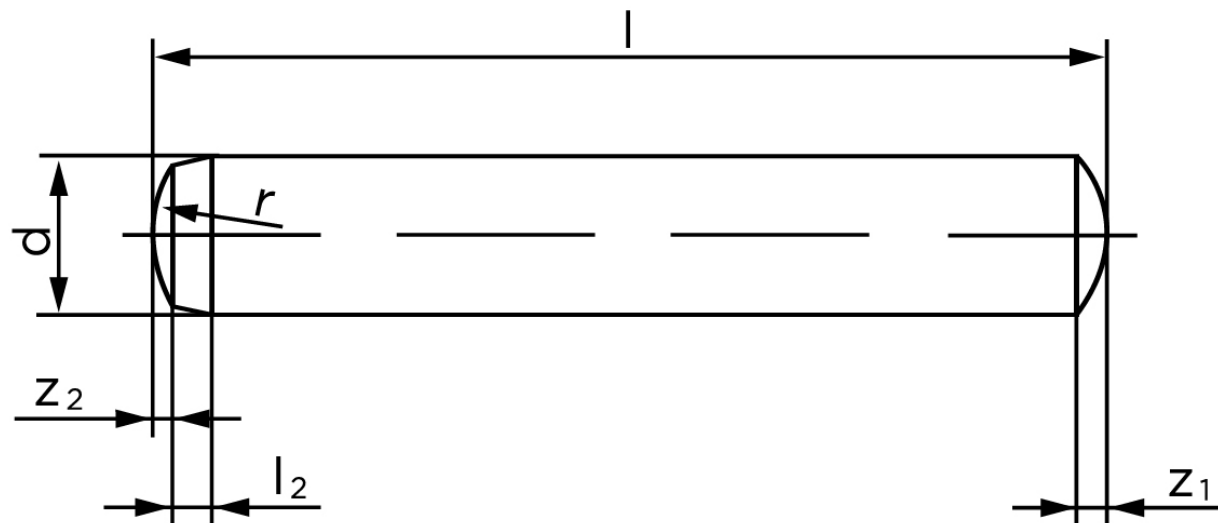

Cylinderstift DIN 6325 Hærdet Stål 5-m6x16 (500 Stk)

SKU: 063250000050016

GTIN: 4051427177130

Norm	DIN 6325
Dimensions	5
l_2	1,2
r	5
z_1	0,75
z_2	0,5
c	0,98
Bemærkning	d = nominal size

Bemærk disse data er vejledende, og informationerne skal anses som vejledende, Bolte.dk stiller ingen garanti eller kan stilles til ansvar for overstående datatabel. Er du i tvivl så kontakt os på 75154999.