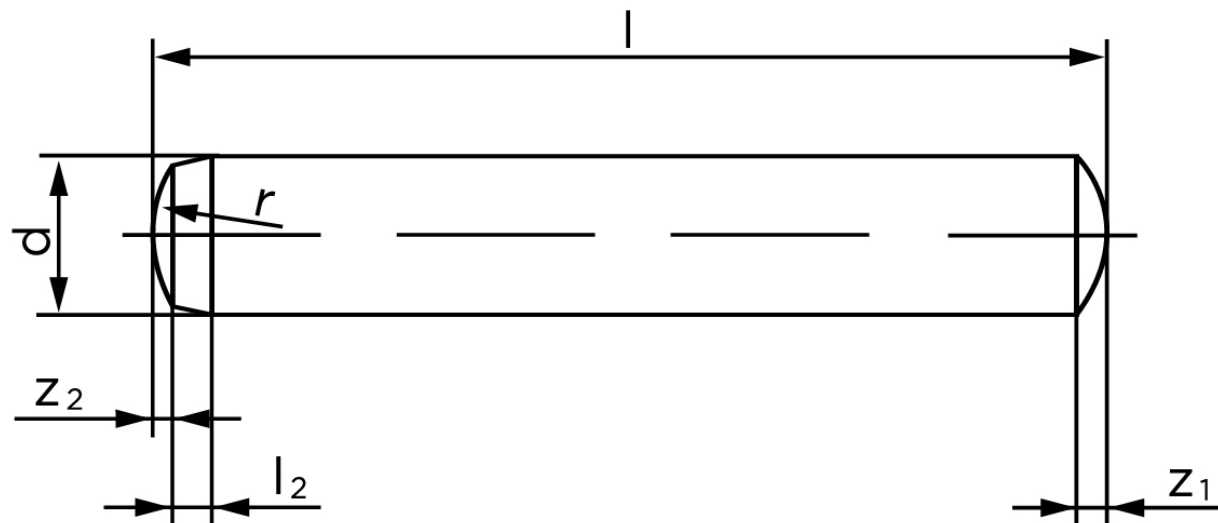

Cylinderstift DIN 6325 Hærdet Stål 5-m6x36 (500 Stk)

SKU: 063250000050036

GTIN: 4051427177222

Norm	DIN 6325
Dimensions	5
l_2	1,2
r	5
z_1	0,75
z_2	0,5
c	0,98
Bemærkning	d = nominal size

Bemærk disse data er vejledende, og informationerne skal anses som vejledende, Bolte.dk stiller ingen garanti eller kan stilles til ansvar for overstående datatabel. Er du i tvivl så kontakt os på 75154999.