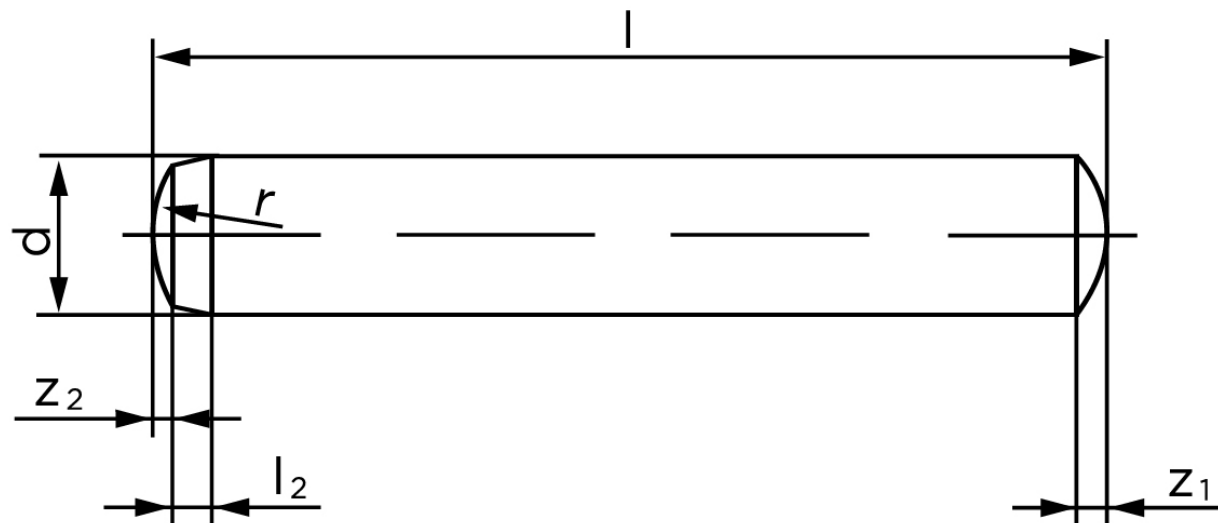

Cylinderstift DIN 6325 Hærdet Stål 5-m6x40 (500 Stk)

SKU: 063250000050040

GTIN: 4051427177239

Norm	DIN 6325
Dimensions	5
l_2	1,2
r	5
z_1	0,75
z_2	0,5
c	0,98
Bemærkning	d = nominal size

Bemærk disse data er vejledende, og informationerne skal anses som vejledende, Bolte.dk stiller ingen garanti eller kan stilles til ansvar for overstående datatabel. Er du i tvivl så kontakt os på 75154999.