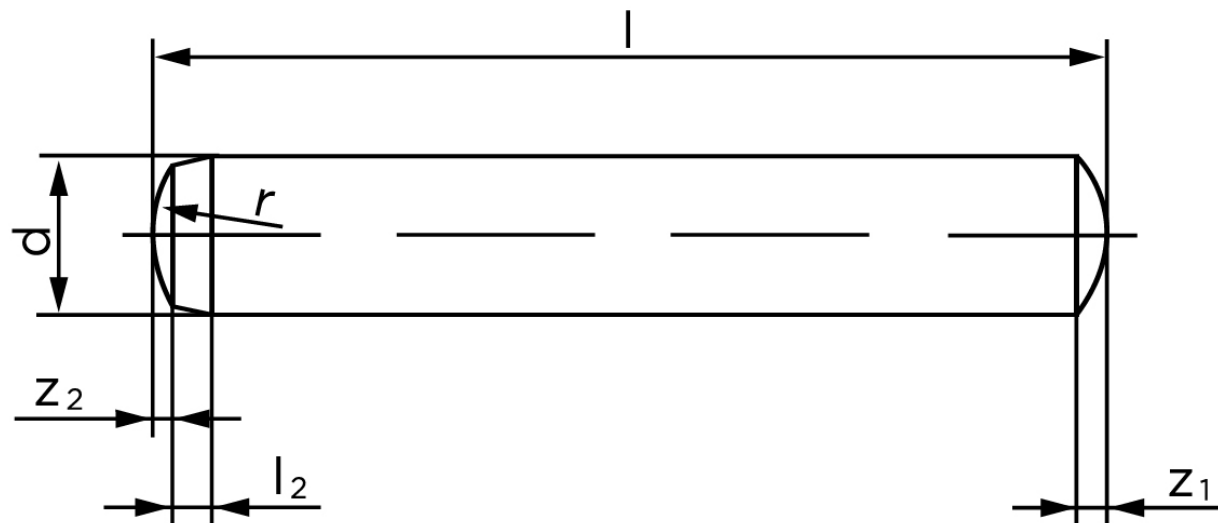

Cylinderstift DIN 6325 Hærdet Stål 5-m6x45 (500 Stk)

SKU: 063250000050045

GTIN: 4051427177246

Norm	DIN 6325
Dimensions	5
l_2	1,2
r	5
z_1	0,75
z_2	0,5
c	0,98
Bemærkning	d = nominal size

Bemærk disse data er vejledende, og informationerne skal anses som vejledende, Bolte.dk stiller ingen garanti eller kan stilles til ansvar for overstående datatabel. Er du i tvivl så kontakt os på 75154999.