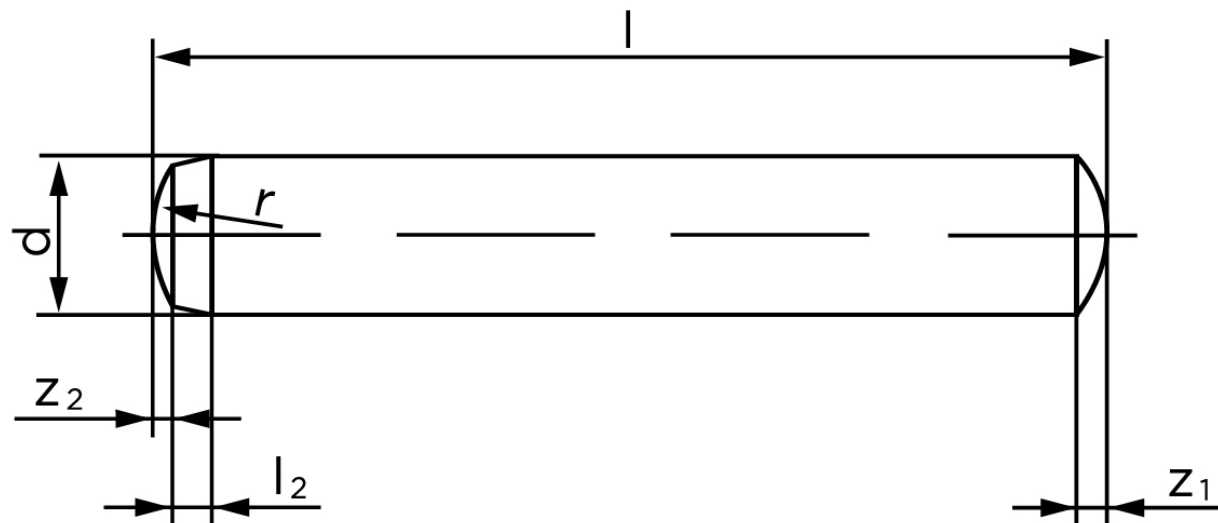

## Cylinderstift DIN 6325 Hærdet Stål 5-m6x55 (500 Stk)

SKU: 063250000050055

GTIN: 4051427177260

Norm	DIN 6325
Dimensions	5
$l_2$	1,2
$r$	5
$z_1$	0,75
$z_2$	0,5
$c$	0,98
Bemærkning	$d$ = nominal size

Bemærk disse data er vejledende, og informationerne skal anses som vejledende, Bolte.dk stiller ingen garanti eller kan stilles til ansvar for overstående datatabel. Er du i tvivl så kontakt os på 75154999.