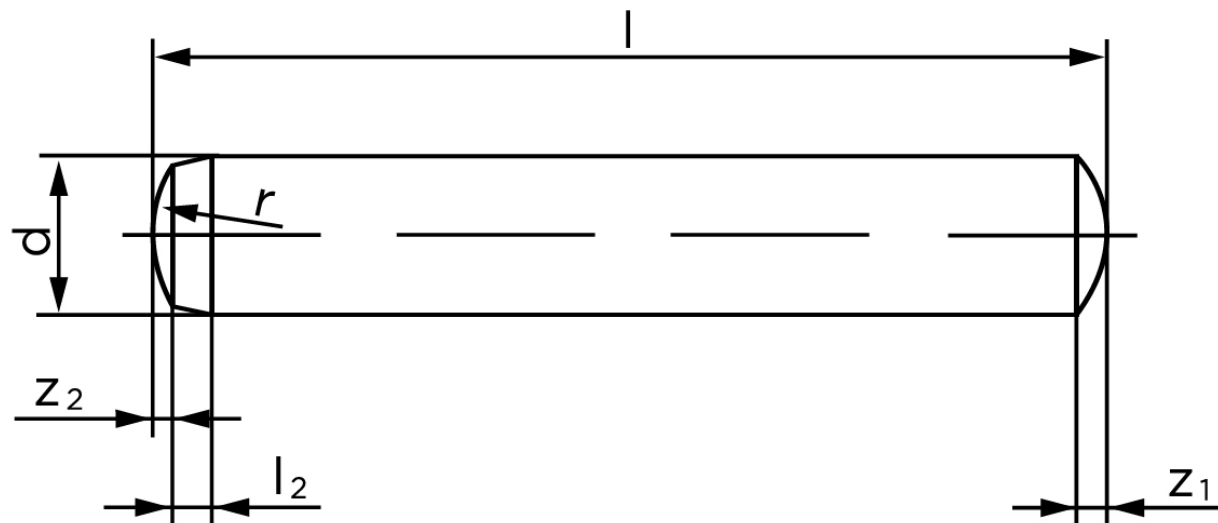

Cylinderstift DIN 6325 Hærdet Stål 5-m6x60 (500 Stk)

SKU: 063250000050060

GTIN: 4051427177277

Norm	DIN 6325
Dimensions	5
l_2	1,2
r	5
z_1	0,75
z_2	0,5
c	0,98
Bemærkning	d = nominal size

Bemærk disse data er vejledende, og informationerne skal anses som vejledende, Bolte.dk stiller ingen garanti eller kan stilles til ansvar for overstående datatabel. Er du i tvivl så kontakt os på 75154999.